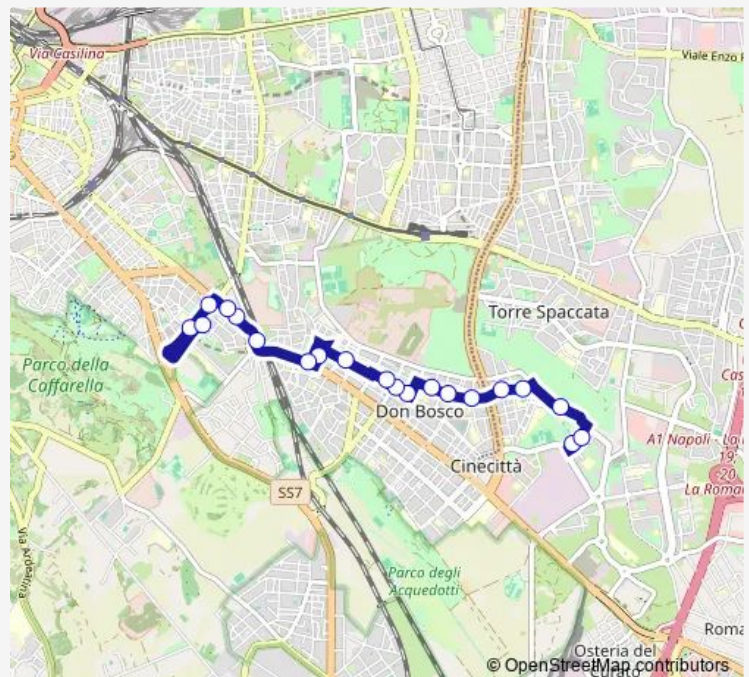

Saturday 05:30-24:00

Sunday —

Route info

Direction: Arco Di Travertino (MA)

Stops: 19

Trip Duration: 0 hour 22 min

657

Direction

Vignali/Scintu — Arco Di Travertino (MA)

20 stops

[Open route schedule](#)

Vignali/Scintu

Vignali/Pelizzi

Pelizzi

Serafini/Buonamici

Serafini/Fadda