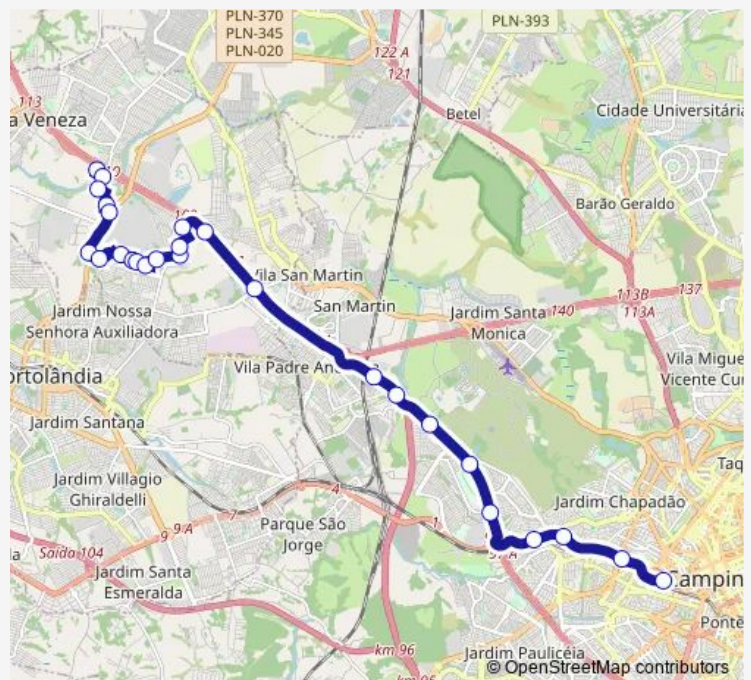

SPM-330 D Rodovia Anhanguera km 1098 norte - Jardim Sao Geronimo (Nova Veneza) Sumare - SP 13183-091 Brasil

Route schedule

Terminal Metropolitano Prefeito Magalhaes Teixeira — R. Ataide Hofman 1 - Parque Ideal (Nova Veneza) Sumare - SP 13178-477 Brasil

Monday	05:15-23:50
Tuesday	05:15-23:50
Wednesday	05:15-23:50
Thursday	05:15-23:50
Friday	05:15-23:50
Saturday	05:20-23:50
Sunday	05:15-23:50

Route info

Direction: Terminal Metropolitano Prefeito Magalhaes Teixeira

Stops: 28

Trip Duration: 0 hour 45 min

SPA-110/330 Rod. Adauto Campo Dall'Orto km 01 norte
- Jardim Sao Geronimo (Nova Veneza) Sumare - SP
13178-455 Brasil

Rod. Adauto Campo Dall'Orto 373 - Jardim dos Ipes
Sumare - SP 13178-455 Brasil