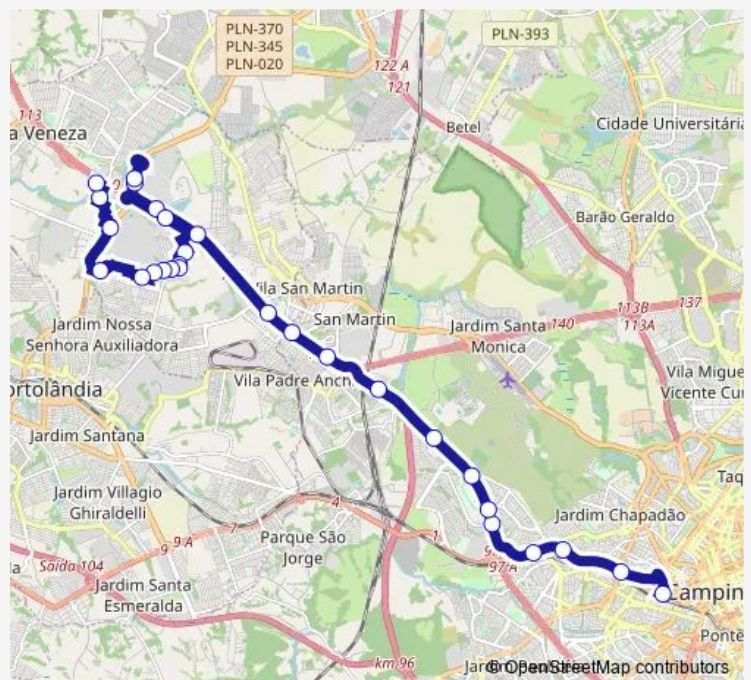

Rua Sebastiao Ricardo 26

Rua Jose Rodrigues da Silva 255 - Parque das Nacoes (Nova Veneza) Sumare - SP 13183-091 Brasil

Route schedule

R. Ataide Hofman 1 - Parque Ideal (Nova Veneza) Sumare - SP 13178-477 Brasil — Terminal Metropolitano Prefeito Magalhaes Teixeira

Monday	04:30-22:40
Tuesday	04:30-22:40
Wednesday	04:30-22:40
Thursday	04:30-22:40
Friday	04:30-22:40
Saturday	04:30-22:50
Sunday	04:30-22:50

Route info

Direction: R. Ataide Hofman 1 - Parque Ideal (Nova Veneza) Sumare - SP 13178-477 Brasil

Stops: 26

Trip Duration: 0 hour 45 min

Av. Francisco Bertolli 440 - Parque das Nacoes (Nova Veneza) Sumare - SP 13183-091 Brasil

Av. Sylvio Vedovatto - Jardim Sao Francisco (Nova Veneza) Sumare - SP 13181-050 Brasil