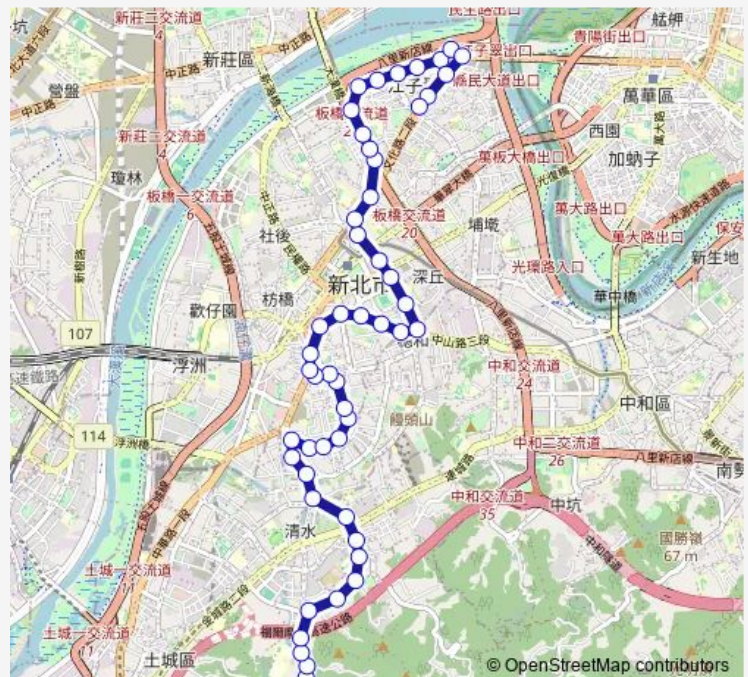

Bus 657 宏國德霖科技大學-捷運江子翠站

[Go to website](#)

Direction

四海站 — 捷運江子翠站

51 stops

[Open route schedule](#)

- 四海站
- 少年觀護所
- 清化里
- 宏國德霖科技大學
- 清和里
- 青山路
- 仁愛路口
- 手信坊文化館
- 清水高中
- 明德路
- 金城路口
- 看守所
- 四汴頭
- 益華紡織
- 信義路
- 板橋後站
- 重慶國小
- 五權街口
- 壽德新村
- 重慶國中
- 重慶忠孝路口

Route schedule

四海站 — 捷運江子翠站

Monday	05:30-22:00
Tuesday	05:30-22:00
Wednesday	05:30-22:00
Thursday	05:30-22:00
Friday	05:30-22:00
Saturday	05:30-22:00
Sunday	05:30-22:00

Route info

Direction: 四海站

Stops: 51

Trip Duration: 17 hour 30 min

657 — 宏國德霖科技大學-捷運江子翠站

忠孝路

中興醫院

福星里

鄉雲里

後站商圈

介壽公園

民族區運路口