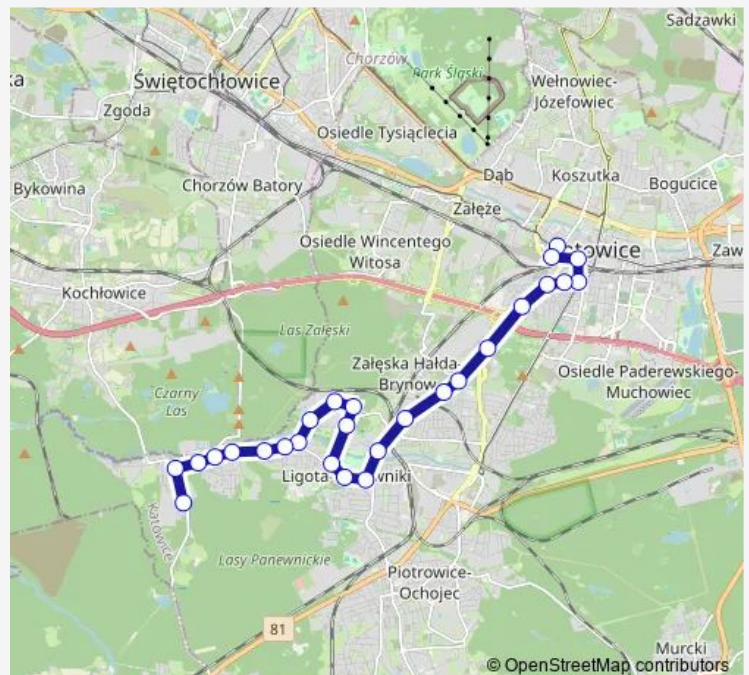

### Route schedule

Katowice Plac Wolności — Panewniki Owsiana

Monday 03:57-04:42

Tuesday 03:57-05:16

Wednesday 03:57-05:16

Thursday 03:57-04:42

Friday 03:57-04:42

Saturday 04:00-05:16

### Route info

Direction: Katowice Plac Wolności

Stops: 27

Trip Duration: 0 hour 38 min

657

BusMaps

Panewniki Wietnamska [nż]

Panewniki Bema