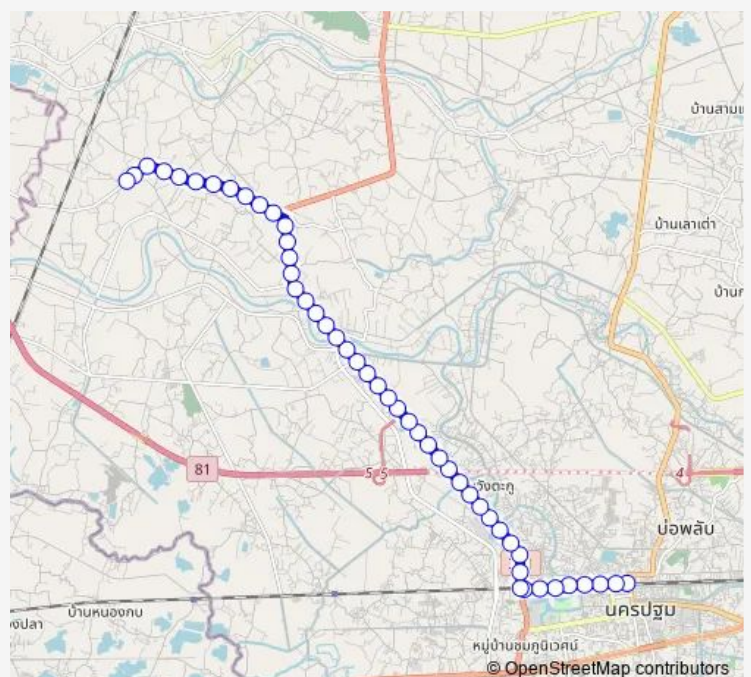

Thursday 00:00

Friday 00:00

Saturday 00:00

Sunday 00:00

Route info

Direction: จุดขึ้นลง;visual stop

Stops: 48

Trip Duration: 1 hour 34 min

8272 — นครปฐม - บ้านหนองงูเห่า;Nakhon Pathom - Baan Nong Ngu Luam

จุดขึ้นลง;visual stop

จุดขึ้นลง;visual stop

จุดขึ้นลง;visual stop

จุดขึ้นลง;visual stop

จุดขึ้นลง;visual stop

จุดขึ้นลง;visual stop

จุดขึ้นลง;visual stop