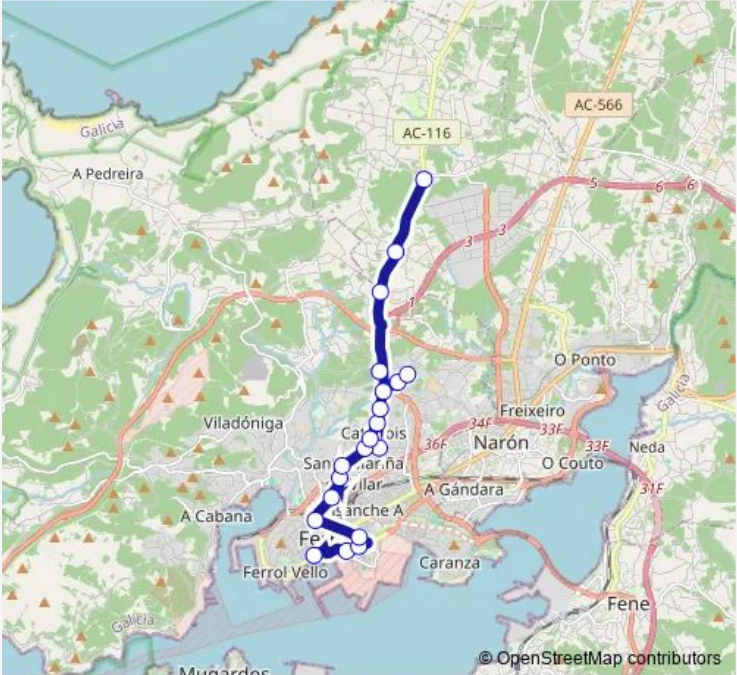

Bus Xg642017 Mercado de San Xulián - O Val

[Go to website](#)

**Direction**  
 Cruce Santa Margarita — Mercado DE SAN Xulián  
 20 stops  
[Open route schedule](#)

- Cruce Santa Margarita
- San Mateo
- Casa Placido
- Cemiterio
- Hospital Naval
- Residencia A. M.
- Catabois
- IES de Catabois
- Riego
- Ipanema
- Farmacia
- San Pablo
- Pta. Neira
- Comercial Gato
- Cuartel G.Civil
- Rotonda Canido 2
- Campus Univ. Inem
- Campus Univ. Esteiro
- Avenida DE Esteiro
- Mercado DE SAN Xulián

Route schedule  
 Cruce Santa Margarita — Mercado DE SAN Xulián

Monday	17:00-19:00
Tuesday	17:00-19:00
Wednesday	17:00-19:00
Thursday	17:00-19:00
Friday	17:00-19:00
Saturday	10:00-18:00
Sunday	10:00-16:00

Route info  
 Direction: Cruce Santa Margarita  
 Stops: 20  
 Trip Duration: 0 hour 30 min

Xg642017 — Mercado de San Xulián - O Val **BusMaps**

## Direction

Mercado DE SAN Xulián — Cruce Santa Margarita

20 stops

[Open route schedule](#)

Mercado DE SAN Xulián

Avenida DE Esteiro

Campus Univ. Esteiro

Campus Univ. Inem