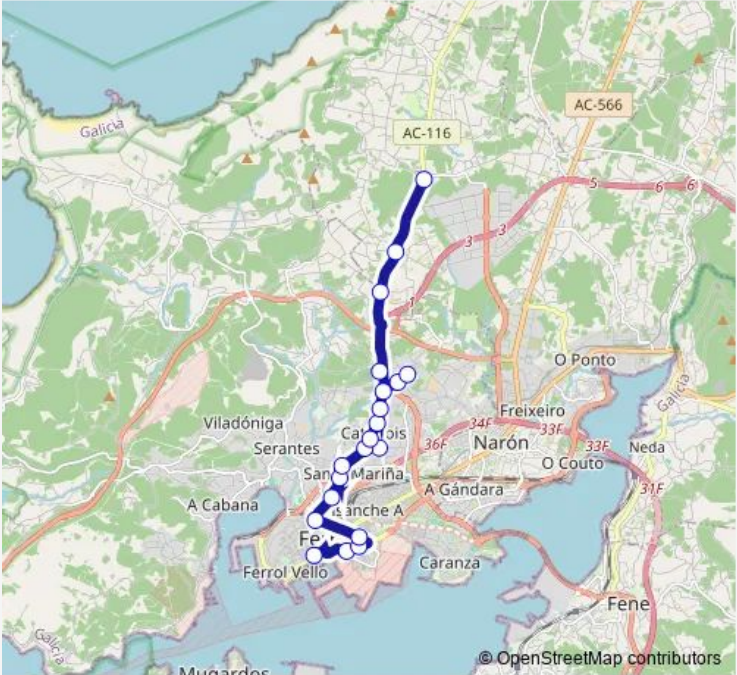

Bus XG642017 Mercado de San Xulián - O Val

[Go to website](#)

Direction
 Cruce Santa Margarita — Mercado DE SAN Xulián
 20 stops
[Open route schedule](#)

- Cruce Santa Margarita
- San Mateo
- Casa Placido
- Cemiterio
- Hospital Naval
- Residencia A. M.
- Catabois
- IES de Catabois
- Riego
- Ipanema
- Farmacia
- San Pablo
- Pta. Neira
- Comercial Gato
- Cuartel G.Civil
- Rotonda Canido 2
- Campus Univ. Inem
- Campus Univ. Esteiro
- Avenida DE Esteiro
- Mercado DE SAN Xulián

Route schedule
 Cruce Santa Margarita — Mercado DE SAN Xulián

Monday	17:00-19:00
Tuesday	17:00-19:00
Wednesday	17:00-19:00
Thursday	17:00-19:00
Friday	17:00-19:00
Saturday	10:00-18:00
Sunday	10:00-16:00

Route info
 Direction: Cruce Santa Margarita
 Stops: 20
 Trip Duration: 0 hour 30 min

XG642017 — Mercado de San Xulián - O Val **BusMaps**

Direction

Mercado DE SAN Xulián — Cruce Santa Margarita

20 stops

[Open route schedule](#)

Wednesday 16:30-18:30

Thursday 16:30-18:30

Friday 16:30-18:30

Saturday 10:30-20:15

Sunday 13:00-20:15

Route info

Direction: Mercado DE SAN Xulián

Stops: 20