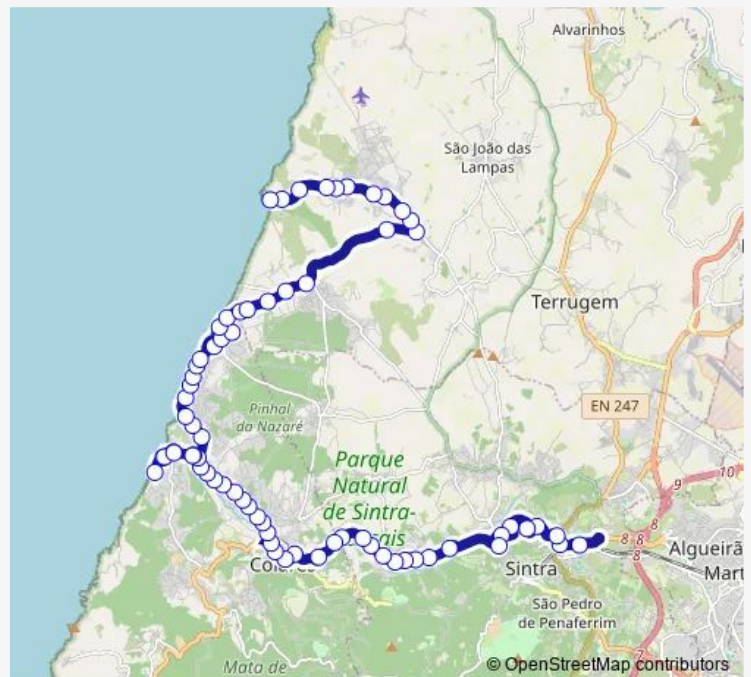

Av Amílcar Augusto Gil (VV Mira Sol)

Av Amílcar Aug Gil 81- Casa das Nozes

Av Amílcar Augusto Gil 121

Av Amílcar Augusto Gil 151

Av Amílcar Aug Gil (Casa da Rampa)

Av Amílcar Augusto Gil (X) R Acácias

Av Amílcar a Gil 220 (Qta Cosme)

Av Amílcar a Gil 309 (C São João)

Av Amílcar Augusto Gil (X) R Nora

Av Amílcar Augusto Gil 78

Av Amílcar Augusto Gil (X) Av 25 Abril

Av Bombeiros Voluntários (Correios)

**Route schedule**

Portela de Sintra (Estação) P3 Entrada Norte — Magoito (Praia)

Monday	06:10-21:30
Tuesday	06:10-21:30
Wednesday	06:10-21:30
Thursday	06:10-21:30
Friday	06:10-21:30
Saturday	07:00-20:15
Sunday	07:00-20:15

**Route info**

Direction: Portela de Sintra (Estação) P3 Entrada Norte

Stops: 71

Trip Duration: 1 hour 7 min

1254 — Portela Sintra (Estação Norte) - Magoito (Praia) **BusMaps**

Av Bombeiros Voluntários 42

Av Bombeiros Voluntários 63 (Largo)

Av Cel Linhares Lima 3 (Adega Colares)