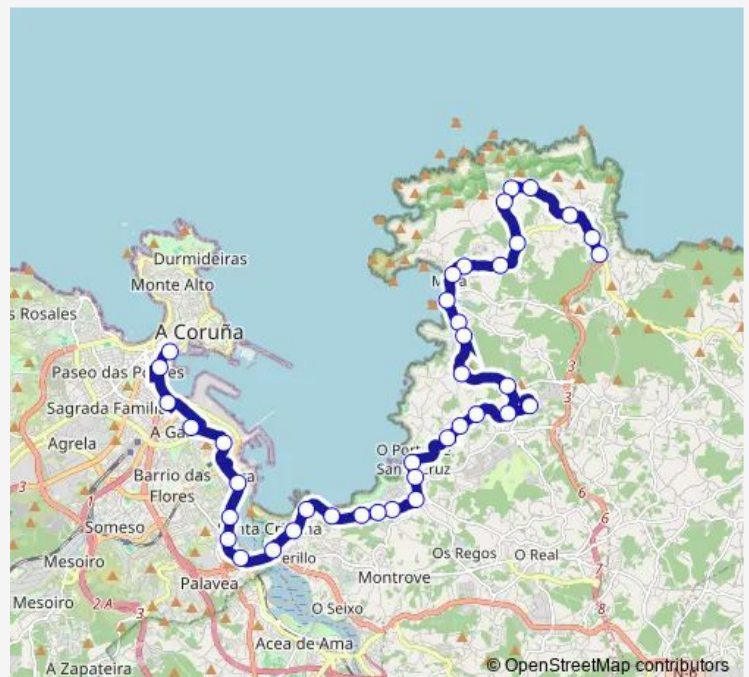

### Route schedule

A Valexa — Entrexardíns

Monday 08:35-22:35

Tuesday 08:35-22:35

Wednesday 08:35-22:35

Thursday 08:35-22:35

Friday 08:35-22:35

Saturday 09:35-21:35

### Route info

Direction: A Valexa

Stops: 39

Trip Duration: 0 hour 55 min

Xg881007 — Lorbé-Mera-Rialta-Santa Cruz-Entrexardíns

Gasolinera Santa Cruz

Coruxo

Liáns