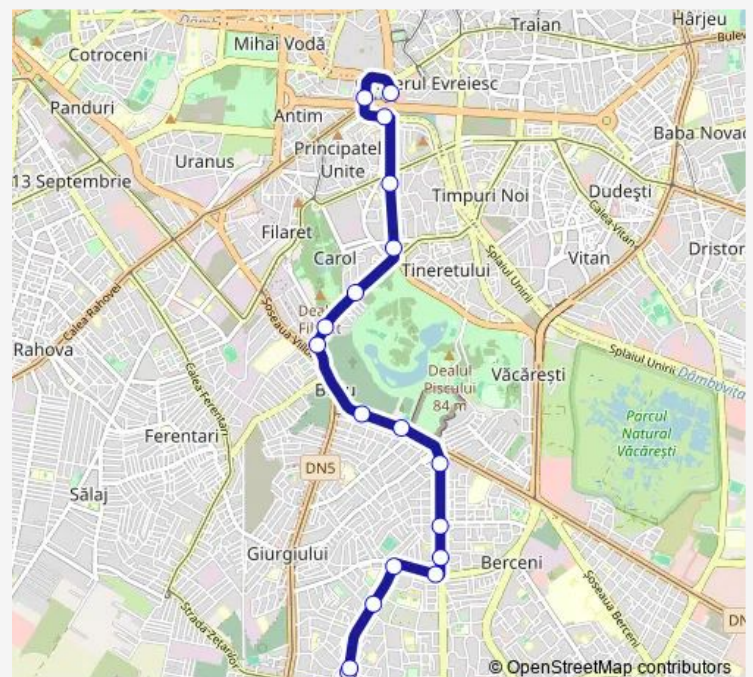

Direction

Piata Unirii 4 — Piata Resita

18 stops

[Open route schedule](#)

Piata Unirii 4

Piata Unirii 1

Piata Unirii 3

Bd. Marasesti

Spitalul de Copii

Bd. Constantin Brancoveanu

Resita

Straja

Piata Resita

Piata Resita

Route schedule

Piata Unirii 4 — Piata Resita

Monday 00:00-23:30

Tuesday 00:00-23:30

Wednesday 00:00-23:30

Thursday 00:00-23:30

Friday 00:00-23:30

Saturday 00:00-23:30

Sunday 00:00-23:30

Route info

Direction: Piata Unirii 4

Stops: 18

Trip Duration: 0 hour 20 min

Direction

Piata Resita — Piata Unirii 4

15 stops

[Open route schedule](#)

Piata Resita