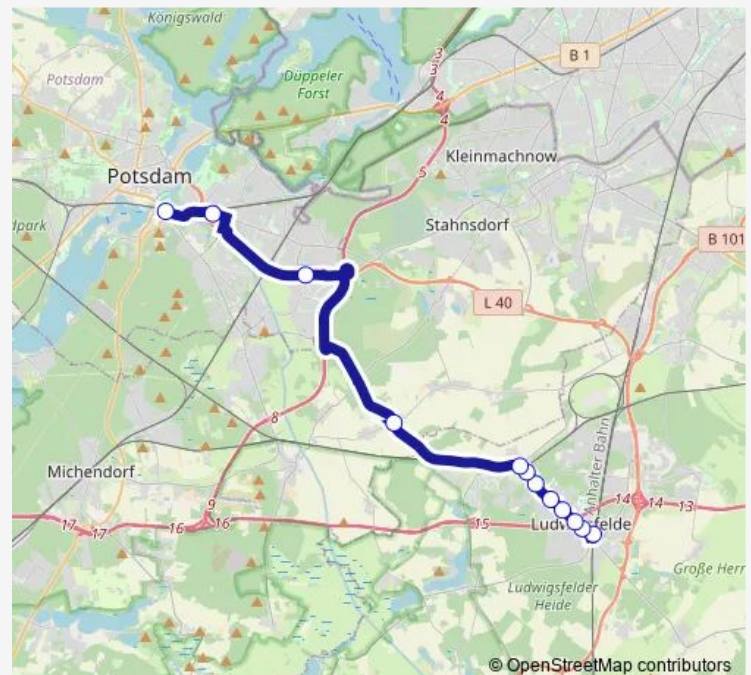

Ludwigsfelde, Struveweg

Ludwigsfelde, Gröbener Heide

Ludwigsfelde, Neckarstr.

Ludwigsfelde, Salvador-Allende-Str.

Ludwigsfelde, Hochhaus

Ludwigsfelde, Zentrum

Ludwigsfelde, Stadtverwaltung

Ludwigsfelde, Bahnhof

### Route schedule

S Potsdam Hauptbahnhof — Ludwigsfelde, Bahnhof

Monday 06:03-18:03

Tuesday 06:03-18:03

Wednesday 06:03-18:03

Thursday 06:03-18:03

Friday 06:03-18:03

Saturday —

### Route info

Direction: S Potsdam Hauptbahnhof

Stops: 12

Trip Duration: 0 hour 38 min

■ X715

BusMaps