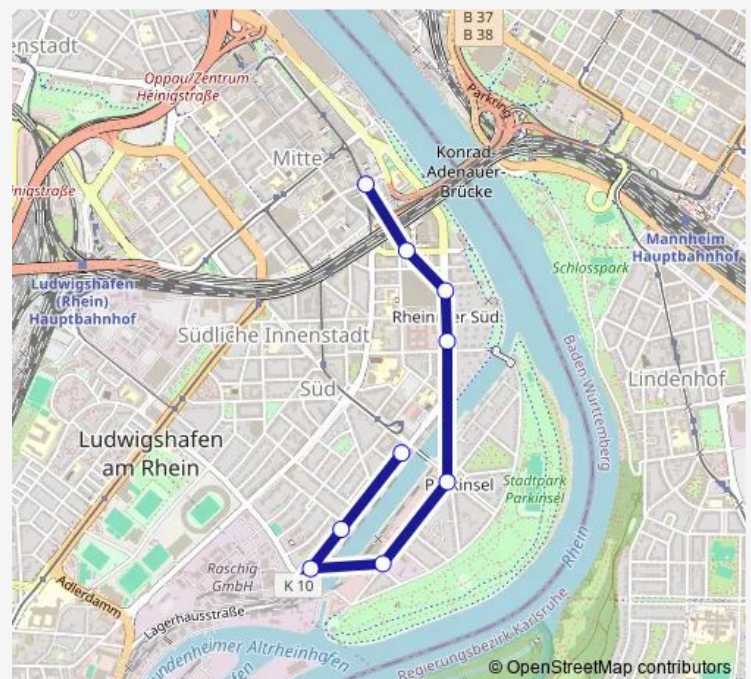

### Direction

Ludwigshafen, Drehbrücke — Ludwigsh., B. Pl. Bf LU Mitte

9 stops

[Open route schedule](#)

Ludwigshafen, Drehbrücke

Ludwigshafen, Lagerhausstraße

Ludwigshafen, Böcklinstraße

Ludwigshafen, Parkinsel

### Route schedule

Ludwigshafen, Drehbrücke — Ludwigsh., B. Pl. Bf LU Mitte

Monday 05:48-20:45

Tuesday 05:48-20:45

Wednesday 05:48-20:45

Thursday 05:48-20:45

Friday 05:48-20:45

Saturday 09:00-20:45

### Route info

Direction: Ludwigshafen, Drehbrücke

Stops: 9

Trip Duration: 0 hour 9 min

**Direction**

Ludwigsh., B. Pl. Bf LU Mitte — Ludwigshafen, Drehbrücke

4 stops

[Open route schedule](#)

Wednesday 05:55-20:40

Thursday 05:55-20:40

Friday 05:55-20:40

Saturday 08:55-20:40

Sunday 08:55-20:40

**Route info**

Direction: Ludwigsh., B. Pl. Bf LU Mitte

Stops: 4