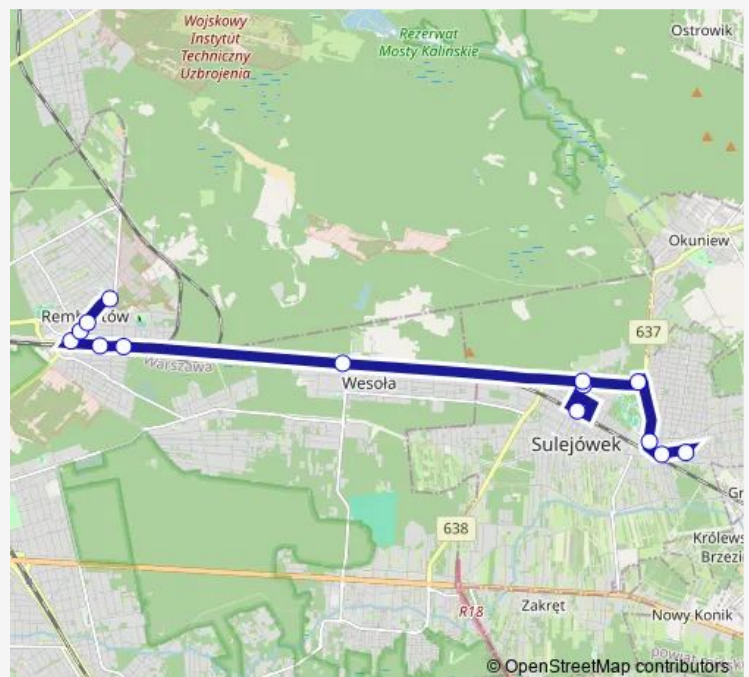

Direction

Rembertów-Akademia 04 — Sulejówek Miłosna-Pomnik 01

13 stops

[Open route schedule](#)

Rembertów-Akademia 04

Rembertów-Akademia 01

Eskulapów 01

Rembertów-Ratusz 01

PKP Rembertów 08

Przebieg 02

Buławy 02

PKP Wesola 04

Sulejówek Ogińskiego 54

PKP Sulejówek 52

Sulejówek Ogińskiego 52

PKP Sulejówek Miłosna 02

Sulejówek Miłosna-Pomnik 01

Route schedule

Rembertów-Akademia 04 — Sulejówek Miłosna-Pomnik 01

Monday	—
Tuesday	—
Wednesday	—
Thursday	—
Friday	05:12-23:42
Saturday	05:12-23:42
Sunday	—

Route info

Direction: Rembertów-Akademia 04

Stops: 13

Trip Duration: 0 hour 23 min

Direction

Sulejówek Miłosna-Pomnik 01 — Rembertów-Akademia 04

14 stops

[Open route schedule](#)

Sulejówek Miłosna-Pomnik 01

PKP Sulejówek Miłosna 01