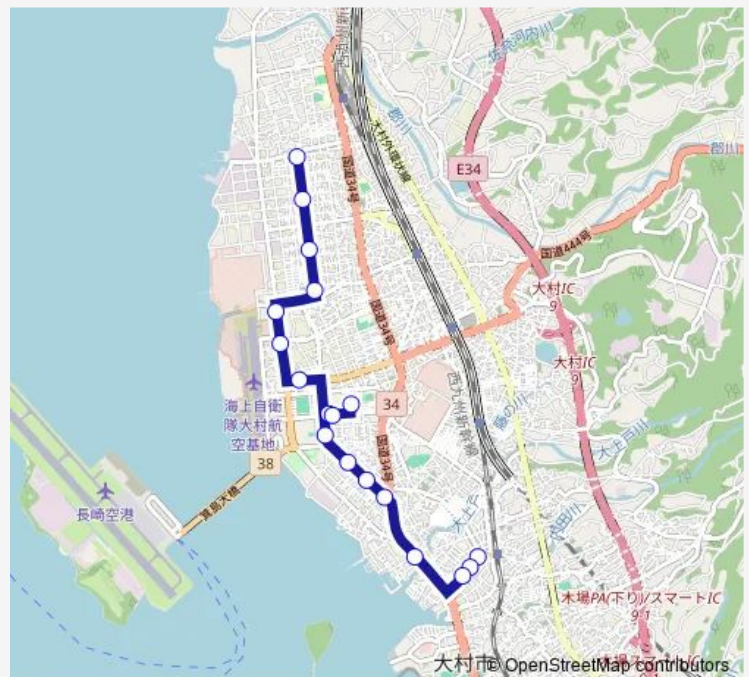

協和町南下り

協和町中央下り

協和町北下り

工業高校前下り

試験場前上り

市民病院上り

試験場前下り

中古賀島大村icから

西古賀島下り

今津町北下り

福里小学校前

富の原一丁目下り

富の原二丁目下り

黒丸入口下り

### Route schedule

大村ターミナル2番のりば — 黒丸入口下り

Monday —

Tuesday —

Wednesday —

Thursday —

Friday —

Saturday 09:15-18:15

### Route info

Direction: 大村ターミナル2番のりば

Stops: 18

Trip Duration: 0 hour 19 min

■ 2黒丸入口 — 2黒丸入口協和町・富の原

2黒丸入口 Bus time schedules and route maps are available in an offline PDF at [busmaps.com](https://busmaps.com). Use the [busmaps.com](https://busmaps.com) website to see live bus times, train schedule or subway schedule, and step-by-step directions for all public transit in Omura