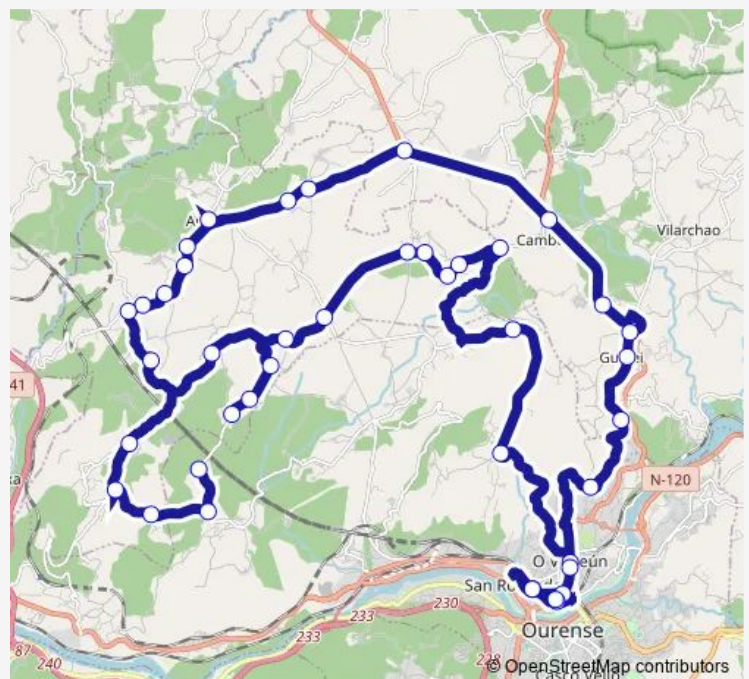

### Route schedule

Ourense E.I. — Ourense E.I.

Monday 09:30-19:15

Tuesday 09:30-19:15

Wednesday 09:30-19:15

Thursday 09:30-19:15

Friday 09:30-19:15

Saturday —

### Route info

Direction: Ourense E.I.

Stops: 41

Trip Duration: 1 hour 21 min

XG605061 — Ourense E.I.-Tamallancos-Amoeiro-Trasalba-Ourense E.I.

BusMaps

Outeiro de Trasalba

Monteasnal (Cruce)