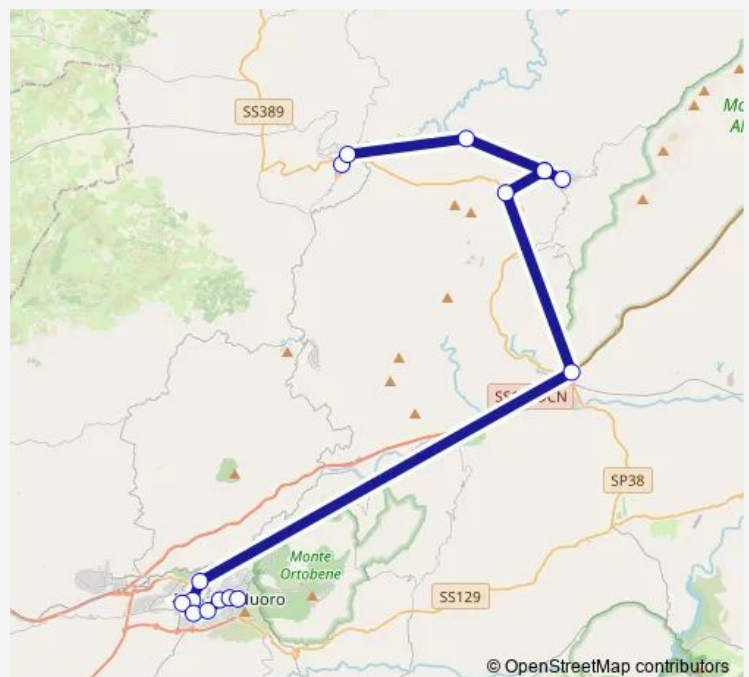

Fermata di Nuoro Istituto Tecnico

Fermata di Nuoro Stazione Arst

Fermata di Nuoro (Via La Marmora)

Fermata di Nuoro (Chiesa Le Grazie)

Fermata di Nuoro (Piazza Vitt. Emanuele)

Route schedule

Fermata di Osidda — Fermata di Nuoro (Piazza Vitt. Emanuele)

Monday	06:15
Tuesday	06:15
Wednesday	06:15
Thursday	06:15
Friday	06:15
Saturday	06:15
Sunday	—

Route info

Direction: Fermata di Osidda

Stops: 15

Trip Duration: 1 hour 29 min

8903 — osidda-nuoro

Direction

Fermata di Bitti — Fermata di Nuoro (Piazza Vitt. Emanuele)

Thursday 14:35

Friday 14:35

Saturday 14:35

Sunday —

Route info

Direction: Fermata di Nuoro (Piazza Vitt. Emanuele)

Stops: 13

Trip Duration: 1 hour 29 min

Tuesday 14:35

Wednesday 14:35

Thursday 14:35

Friday 14:35

Saturday 14:35

Sunday —

Route info

Direction: Fermata di Nuoro (Piazza Vitt. Emanuele)