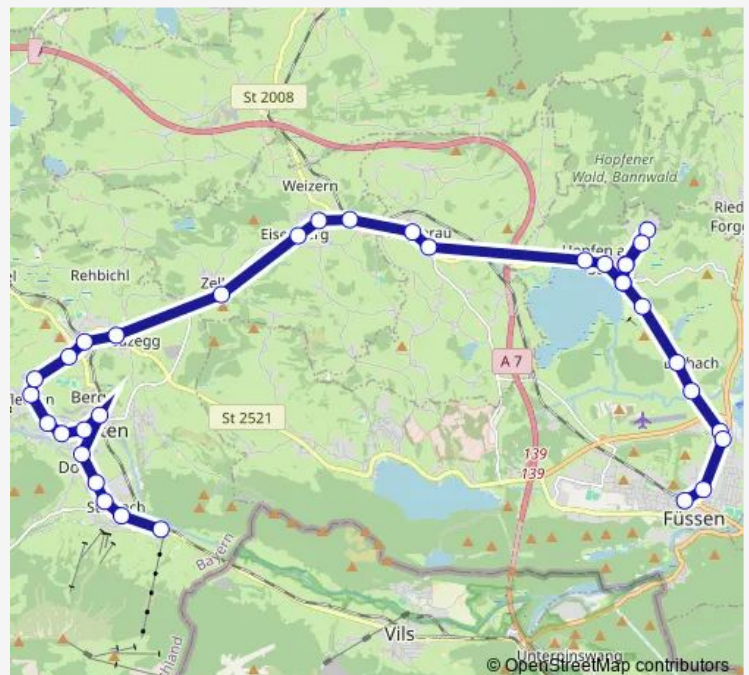

Direction

Füssen — Nesselwang, Kurapotheke

27 stops

[Open route schedule](#)

- Füssen
- Füssen, Gymnasium
- Füssen, Augsb. Str./Friedhof
- Füssen, Hopfenerstr.
- Füssen, Achbrücke
- Eschach
- Fischerbichl
- Hopfen, Uferstr./Höhenstr.
- Hopfen, Uferstr./Bergstr.
- Hopfen, Strandbad
- Hopfen, Haagweg
- Hopferau, Rathaus
- Hopferau, Kirche
- Weizern-Hopferau
- Eisenberg, Abzw. Speiden
- Eisenberg
- Zell, Abzw.
- Pfr.-Meilingen, K.-Ludwig-Weg
- Pfronten-Meilingen, V-Markt
- Pfronten-Ried
- Pfr.-Weißbach, Kemptener Str.

Route schedule

Füssen — Nesselwang, Kurapotheke

Monday	15:05-17:05
Tuesday	15:05-17:05
Wednesday	15:05-17:05
Thursday	15:05-17:05
Friday	15:05-17:05
Saturday	—
Sunday	—

Route info

Direction: Füssen

Stops: 27

Trip Duration: 0 hour 42 min

Pfr.-Weißbach, Am Wiesele

Pfronten-Kappel

Voglen

Wank

Nesselwang, Obere Wank

Nesselwang, Kurapotheke

Direction