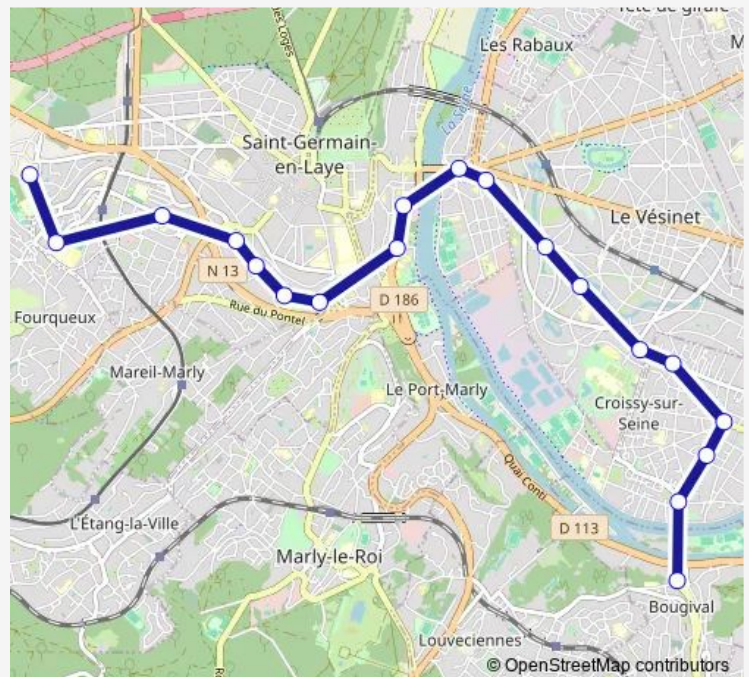

Schnapper

Ermitage

Jean Moulin

Brossolette

Jean Jaurès

Route de Croissy

Lycée Alain

Allée de la Gare

Princesse Croissy

Carrefour de la Croix

Patte d'Oie

Les Moulins

Augier

Pont de Bougival

Route schedule

Nicot / École Notre-Dame — Pont de Bougival

Monday 17:00

Tuesday 17:00

Wednesday —

Thursday 17:00

Friday —

Saturday —

Sunday —

Route info

Direction: Nicot / École Notre-Dame

Stops: 18

Trip Duration: 1 hour 4 min

Direction

Lycée International — Pont de Bougival

19 stops

[Open route schedule](#)

Lycée International