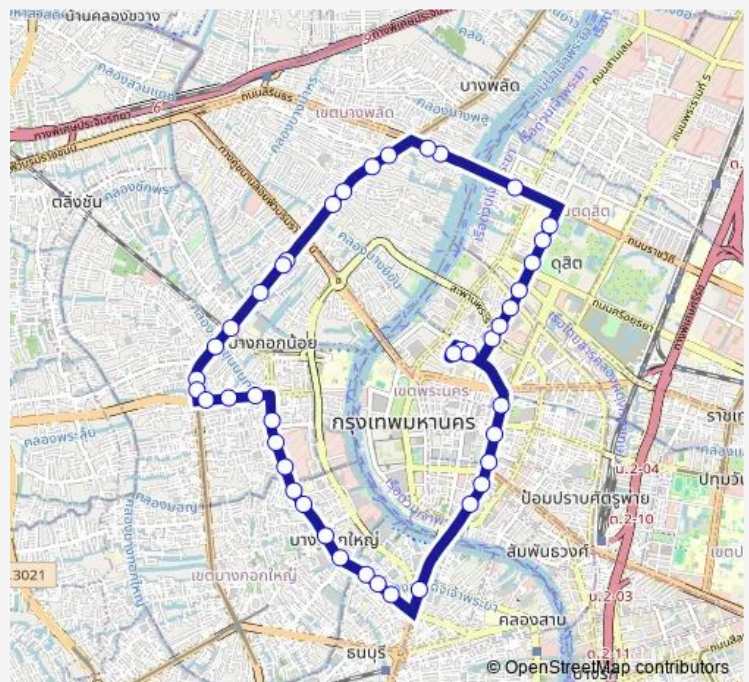

สวนรื่นฤดี, ตรงข้ามกองอำนวยการรักษาความมั่นคงในราชอาณาจักร; Ruenrudee Park

มหาวิทยาลัยราชภัฏสวนดุสิตแยกการเวิน; Suan Dusit University (Kanruen Intersection)

ตรงข้ามกรมป้องกันและบรรเทาสาธารณภัย; Suan Sunandha Rajabhat University

วัดบวร; Wat Bawon

วัดบวรนิเวศวิหาร, ท่ารถสาย 68 บางลำพู; Wat Bowonniwet Vihan

บางลำพู (บ้านพานถม); Bang Lamphu

สะพานวันชาติ; Wan Chat Bridge

Route schedule

สำนักงานที่ดินกรุงเทพมหานครสาขาบางกอกน้อย; Land Office Bangkok Bangkok Noi —
 วัดรวกบางบำหรุ, บ้านบรรหารศิลปอาชา; Wat Ruak Bang Bumru, Sinlapa Archa House

Monday	00:00
Tuesday	00:00
Wednesday	00:00
Thursday	00:00
Friday	00:00
Saturday	—
Sunday	—

Route info

Direction: สำนักงานที่ดินกรุงเทพมหานครสาขาบางกอกน้อย; - Land Office Bangkok Bangkok Noi

Stops: 43

Trip Duration: 1 hour 10 min