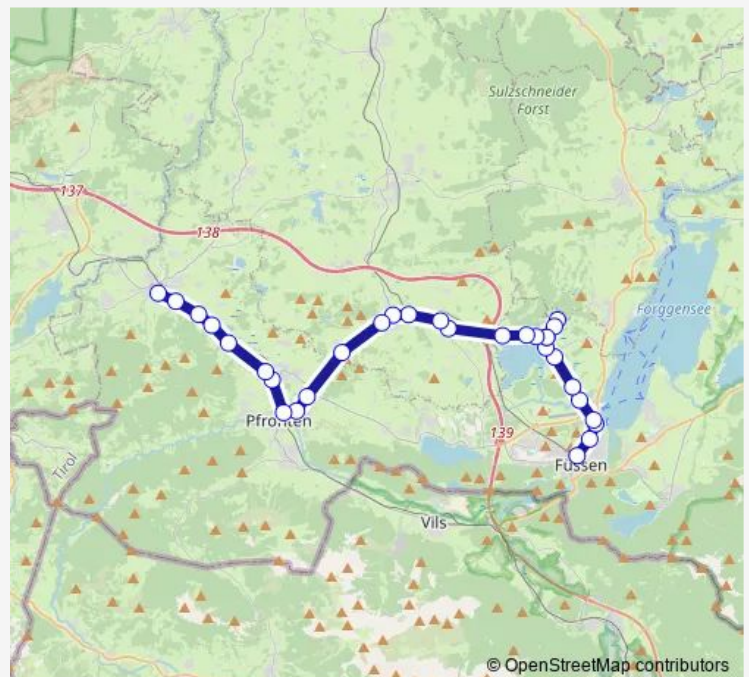

Direction

Füssen — Pfr.-Steinach, Breitenbergbahn

26 stops

[Open route schedule](#)

- Füssen
- Füssen, Augsb. S./Säulingstr.
- Füssen, Augsb. Str./Friedhof
- Füssen, Hopfenerstr.
- Füssen, Achbrücke
- Eschach
- Fischerbichl
- Hopfen, Uferstr./Höhenstr.
- Hopfen, Uferstr./Bergstr.
- Hopfen, Strandbad
- Hopfen, Haagweg
- Hopferau, Rathaus
- Hopferau, Kirche
- Weizern-Hopferau
- Eisenberg, Abzw. Speiden
- Eisenberg
- Zell, Abzw.
- Pfronten-Kreuzegg
- Pfronten-Weißbach
- Pfr.-Weißbach, Kemptener Str.
- Pfronten-Ried

Route schedule

Füssen — Pfr.-Steinach, Breitenbergbahn

Monday	09:05
Tuesday	09:05
Wednesday	09:05
Thursday	09:05
Friday	09:05
Saturday	09:05-11:10
Sunday	—

Route info

Direction: Füssen

Stops: 26

Trip Duration: 0 hour 40 min

Pfronten-Dorf

Pfronten-Ösch, Kapelle

Pfronten-Steinach, Fa. Maho

Pfronten-Steinach, Kirche

Pfr.-Steinach, Breitenbergbahn

Direction

Nesselwang, Kurapotheke — Füssen

31 stops