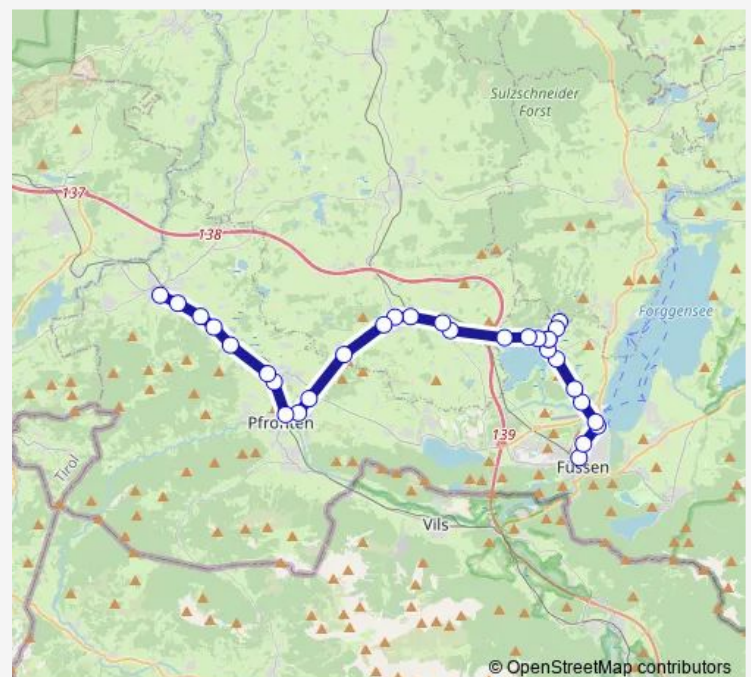

Hopfen, Uferstr./Bergstr.

Hopfen, Uferstr./Höhenstr.

Hopfen, Haus Hopfensee

Route schedule

Nesselwang, Kurapotheke — Füssen

Monday 09:29-15:29

Tuesday 09:29-15:29

Wednesday 09:29-15:29

Thursday 09:29-15:29

Friday 09:29-15:29

Saturday 12:42

Sunday —

Route info

Direction: Nesselwang, Kurapotheke

Stops: 34

Trip Duration: 1 hour 4 min

■ 56

BusMaps

Hopfen, Fachklinik Enzensberg

Hopfen, Höhenstr./Aggenst.

Hopfen, Haus Hopfensee

Hopfen, Uferstr./Höhenstr.

Fischerbichl

Eschach