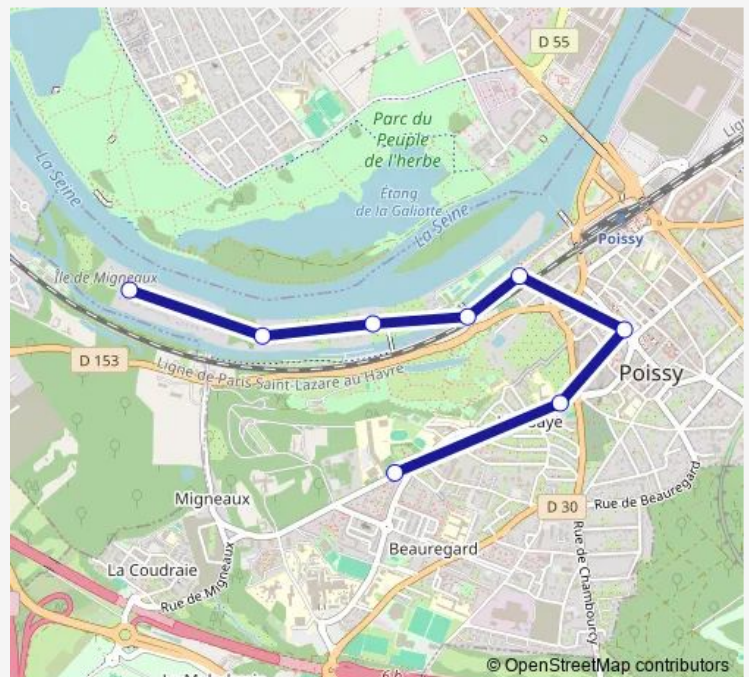

### Direction

Lycée Le Corbusier — Rond-Point de l'Île

8 stops

[Open route schedule](#)

Lycée Le Corbusier

Notre-Dame

Le Cep

Émile Zola

Piscine de Migneaux

Pont de l'Île

Relais Jeunesse

Rond-Point de l'Île

### Route schedule

Lycée Le Corbusier — Rond-Point de l'Île

Monday 17:00

Tuesday 17:00

Wednesday 12:40-17:00

Thursday 17:00

Friday —

Saturday —

### Route info

Direction: Lycée Le Corbusier

Stops: 8

Trip Duration: 0 hour 20 min