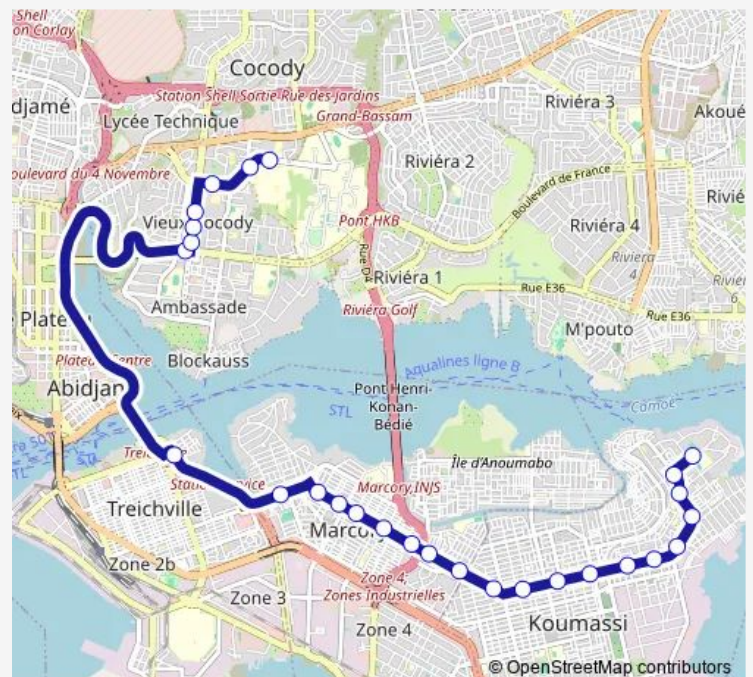

Thursday 06:00

Friday 06:00

Saturday 06:00

Sunday 06:00

Route info

Direction: Gare Campus

Stops: 28

Trip Duration: 1 hour 5 min

56 — CHU de Cocody ↔ Koumassi Nord-Est

BusMaps

Station Petro Ivoire

Lycée Ste Therèse Mesano

Cours la Source

Résidence Agouti

Collège Bon Samaritain

Pharmacie Fanny

Résidence Agouti

Cours la Source

Terminus Mesano

Pharmacie Prodomo

Inch Allach

St François d'Assise

Kmsi Port-Bouët 2

Texaco Remblais

Monday 06:00

Tuesday 06:00

Wednesday 06:00

Thursday 06:00

Friday 06:00

Saturday 06:00

Sunday 06:00

Route info