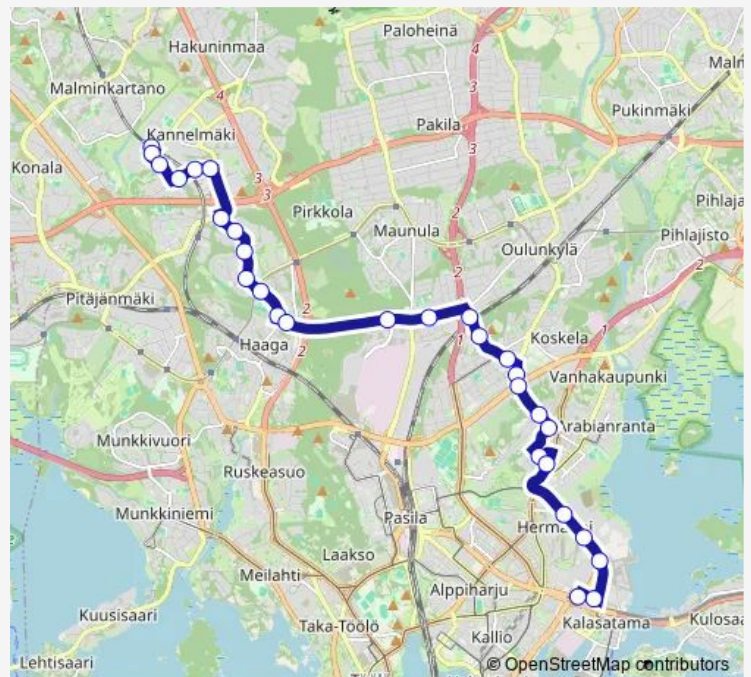

### Route schedule

Panimokatu — Kannelmäen asema

Monday 05:26-23:25

Tuesday 05:26-23:25

Wednesday 05:26-23:25

Thursday 05:26-23:25

Friday 05:26-23:25

Saturday 05:57-23:24

### Route info

Direction: Panimokatu

Stops: 31

Trip Duration: 0 hour 41 min

56 — Kalasadama(M)-Käpylä-Kannelmäki

Thalianaukio

Ida Aalbergin tie

Näyttelijäntie 22