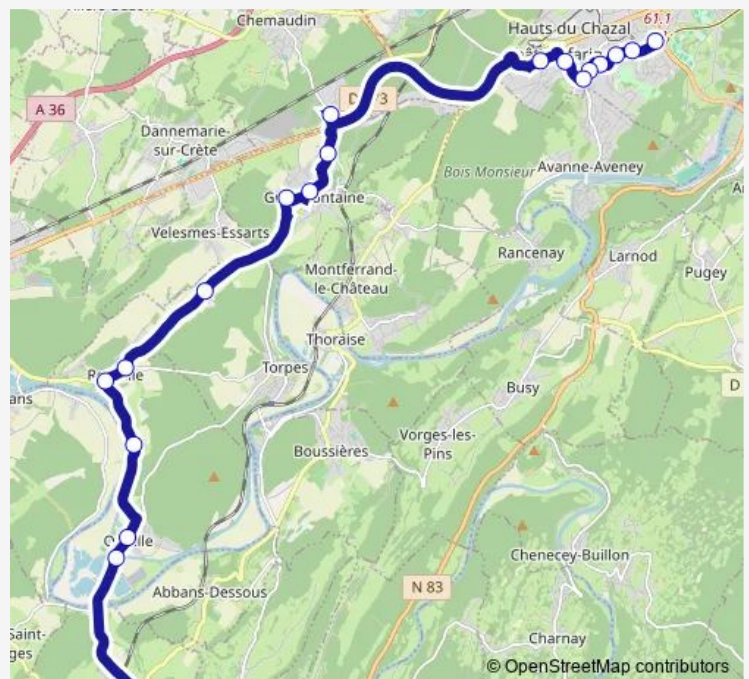

Allende

Micropolis

Route schedule

Byans-sur-Doubs - Primaire — Micropolis

Monday	06:11-17:01
Tuesday	06:11-17:01
Wednesday	06:11-17:01
Thursday	06:11-17:01
Friday	06:11-17:01
Saturday	06:11-17:18
Sunday	—

Route info

Direction: Byans-sur-Doubs - Primaire

Stops: 20

Trip Duration: 0 hour 29 min

56 — Osselle-Routelle / Byans-sur-Doubs <> Pôle Micropolis

## Direction

Micropolis — Byans-sur-Doubs - Gare

20 stops

[Open route schedule](#)

Micropolis

Allende

Cassin

Planoise