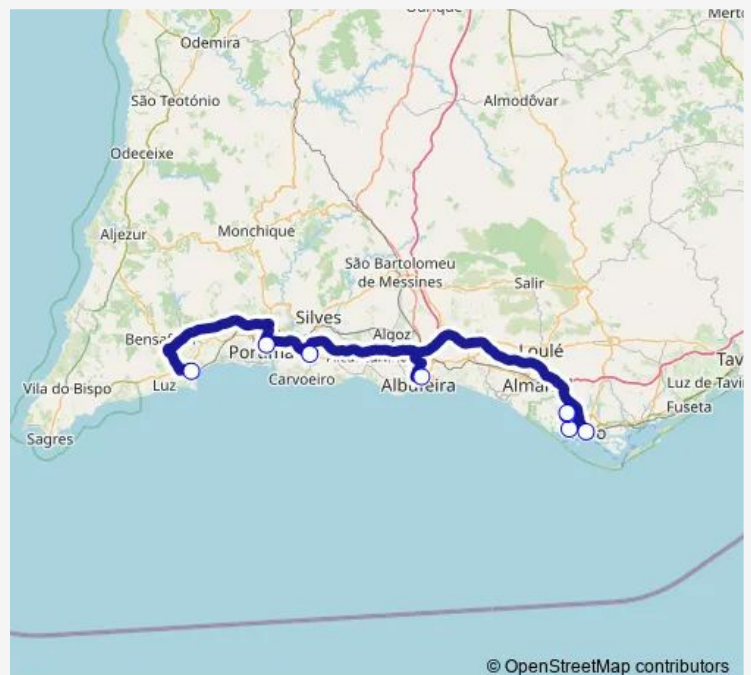

Lagoa (Terminal Rodoviário)

Albufeira (Terminal Rodoviário)

Aeroporto Faro

Gambelas (Universidade Sul)

Gambelas (Universidade Norte)

Faro (Terminal Rodoviário)

Route schedule

Lagos (Terminal Rodoviário) — Faro (Terminal Rodoviário)

Monday 06:00-17:45

Tuesday 06:00-17:45

Wednesday 06:00-17:45

Thursday 06:00-17:45

Friday 06:00-17:45

Saturday 06:00-17:45

Sunday 06:00-17:45

Route info

Direction: Lagos (Terminal Rodoviário)

Stops: 8

Trip Duration: 2 hour 15 min

Direction

Faro (Terminal Rodoviário) — Lagos (Terminal Rodoviário)

8 stops

[Open route schedule](#)

Faro (Terminal Rodoviário)

Aeroporto Faro

Gambelas (Universidade Sul)

Gambelas (Universidade Norte)

Albufeira (Terminal Rodoviário)

Lagoa (Terminal Rodoviário)

Portimão (Terminal Rodoviário)

Lagos (Terminal Rodoviário)

Route schedule