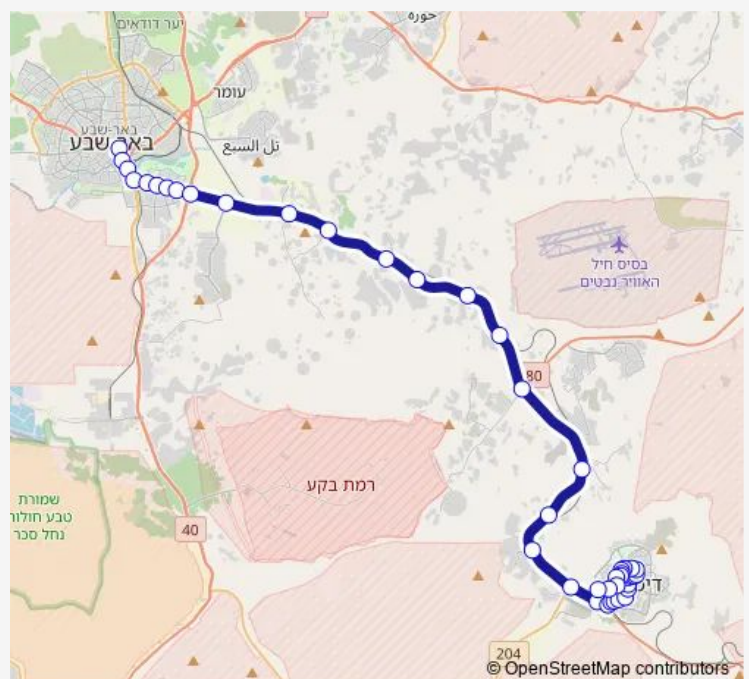

מסעף שגב שלום/כביש 25

מסעף נבטים/כביש 25

מסעף ח'שם זנה

בית פלט/אבו קוידר

בית פלט/אל אעסם

בית פלט/אל משאש

ערוער/מערב

צומת ערערה בנגב/כביש 25

אום רתאם א

אום רתאם ב

קסר א סיר

צומת דימונה ירוחם

Route schedule

ת.מרכזית באר שבע/רציפים בינעירוני — מעלה ההר/המלאכה

Monday	05:30-21:00
Tuesday	05:30-21:00
Wednesday	05:30-21:00
Thursday	05:30-21:00
Friday	06:15-14:45
Saturday	—
Sunday	05:30-21:00

Route info

Direction: ת.מרכזית באר שבע/רציפים בינעירוני

Stops: 43

Trip Duration: 0 hour 43 min

56 — ת.מרכזית באר שבע/רציפים בינעירוני-באר שבע->מעלה ההר/המלאכה-דימונה-1#

BusMaps

פרץ סנטר /כביש 25

שדרות אריאל שרון/כביש 25

Saturday 22:20

Sunday 04:55-23:30

Route info

Direction: מעלה ההר/המלאכה

Stops: 40

Trip Duration: 0 hour 43 min

בית פלט/אל משאש

בית פלט/אבו קוידר