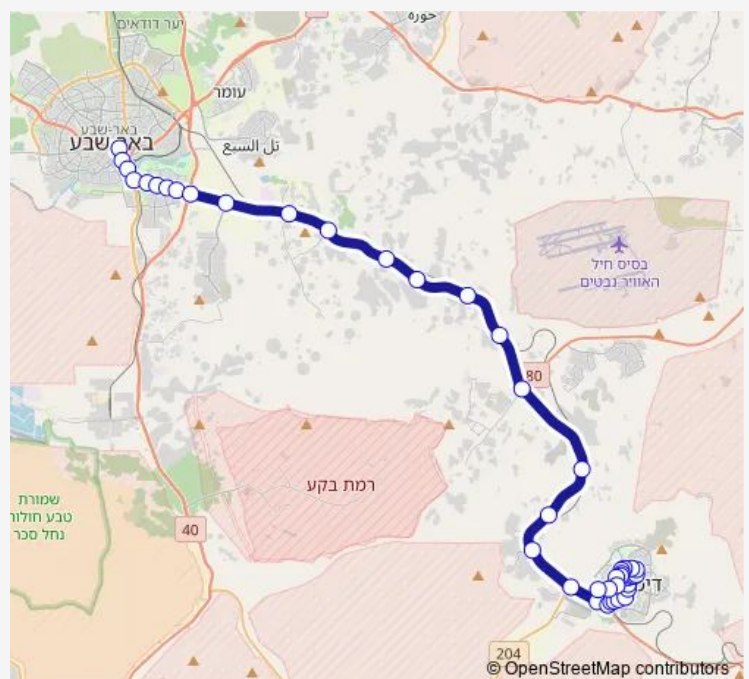

מסעף שגב שלום/כביש 25

מסעף נבטים/כביש 25

מסעף ח'שם זנה

בית פלט/אבו קוידר

בית פלט/אל אעסם

בית פלט/אל משאש

ערוער/מערב

צומת ערעה בנגב/כביש 25

אום רתאם א

אום רתאם ב

קסר א סיר

צומת דימונה ירוחם

Route schedule

ת.מרכזית באר שבע/רציפים בינעירוני — מעלה ההר/המלאכה

Monday	05:30-21:00
Tuesday	05:30-21:00
Wednesday	05:30-21:00
Thursday	05:30-21:00
Friday	06:15-14:45
Saturday	—
Sunday	05:30-21:00

Route info

Direction: ת.מרכזית באר שבע/רציפים בינעירוני

Stops: 43

Trip Duration: 0 hour 43 min

56 — ת.מרכזית באר שבע/רציפים בינעירוני-באר שבע->מעלה ההר/המלאכה-דימונה-#1

BusMaps

פרץ סנטר /כביש 25

שדרות אריאל שרון/כביש 25

Saturday 22:20

Sunday 04:55-23:30

Route info

Direction: מעלה ההר/המלאכה

Stops: 40

Trip Duration: 0 hour 43 min

בית פלט/אל משאש

בית פלט/אבו קוידר