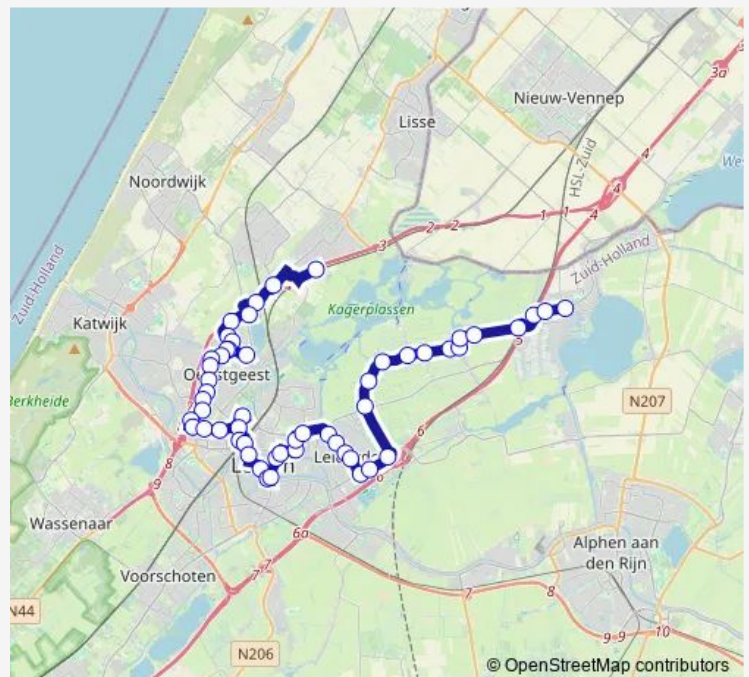

Leiderdorp, Dennenschans

Leiderdorp, Buitenhof

Leiden, Sumatrastraat

**Route schedule**

Roelofarendsveen, Stationsstraat — Sassenheim, Station

Monday 06:29-00:14<sup>+1</sup>

Tuesday 06:29-00:14<sup>+1</sup>

Wednesday 06:29-00:14<sup>+1</sup>

Thursday 06:29-00:14<sup>+1</sup>

Friday 06:29-00:14<sup>+1</sup>

Saturday 07:42-01:19<sup>+1</sup>

Sunday 08:41-23:59

**Route info**

Direction: Roelofarendsveen, Stationsstraat

Stops: 55

Trip Duration: 1 hour 14 min

56 — Sassenheim - Leiden- Roelofarendsveen

Leiden, Surinamestraat

Leiden, Kooipark

Leiden, Houtmarkt

Leiden, Pelikaan

Leiden, Hogewoerd

Leiden, Korevaarstraat

Leiden, Breestraat

Leiden, Prinsessekade

Leiden, Nieuwe Beestenmarkt

Leiden, Station Leiden Centraal (Uitstaphalte)

Leiden, Station Leiden Centraal (Perron C)

Leiden, Leiden CS Westzijde