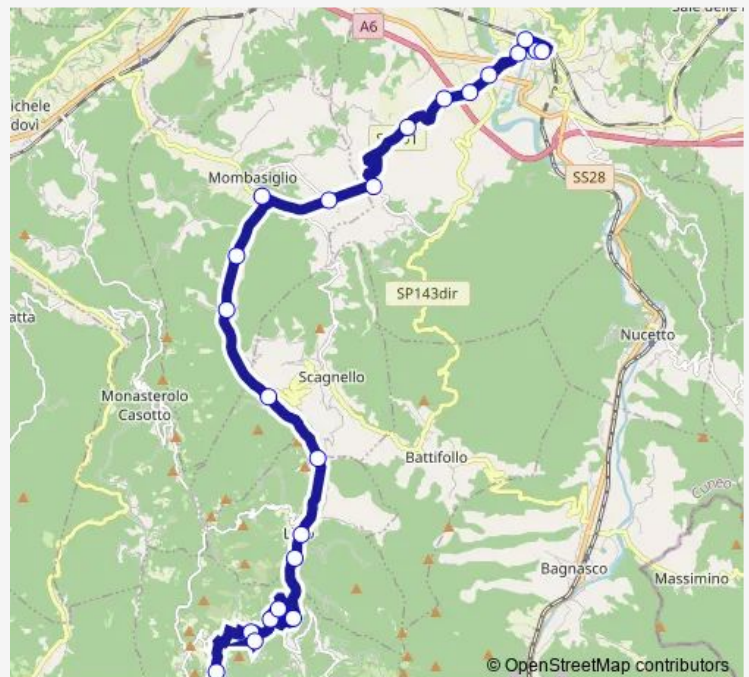

Mombasiglio - Bivio Villa

Mombasiglio - Bivio Poggi S.Siro

Ceva - Pratolungo

Ceva - Piana Buia

Ceva - VIA Mombasiglio

Ceva - VIA Scagnello

Ceva - Ponte Passerella

Ceva - Scuole Medie

Ceva - Vecchio Ospedale

Route schedule

Viola - Viola — Ceva - Stazione Fs

Monday	07:00
Tuesday	07:00
Wednesday	07:00
Thursday	07:00
Friday	07:00
Saturday	07:00
Sunday	—

Route info

Direction: Viola - Viola

Stops: 22

Trip Duration: 0 hour 40 min

56 — Ceva - Viola - Saint Gree

Direction

Saint Gree - ST. Gree — Ceva - Stazione Fs

24 stops

[Open route schedule](#)

Saint Gree - ST. Gree

Saint Gree - Bivio Croza

Route info

Direction: Ceva - Stazione Fs

Stops: 24

Trip Duration: 0 hour 50 min

Direction

Ceva - Stazione Fs — Saint Gree - ST. Gree

24 stops

[Open route schedule](#)