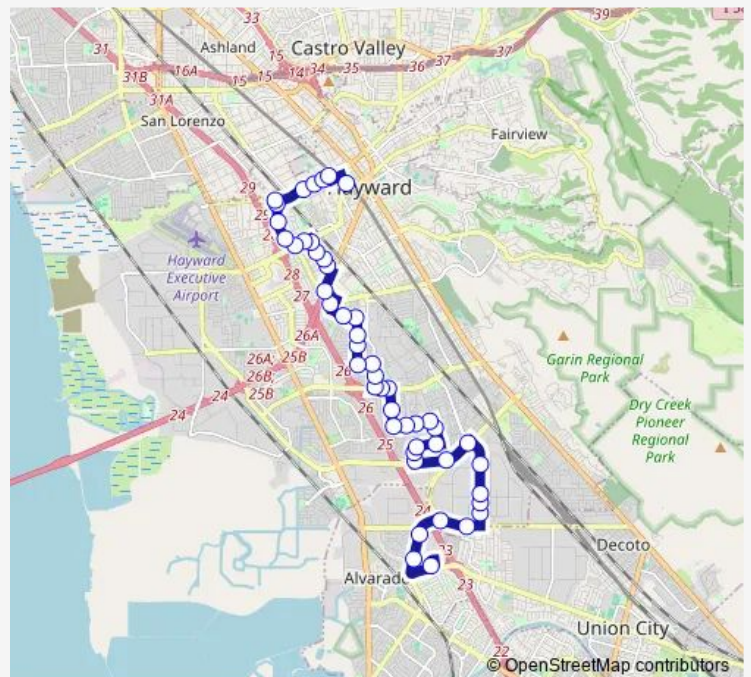

Bus 56 Santa Clara - Weekes - Huntwood

[Go to website](#)

Direction
 Union Landing Transit Center — Hayward Bart
 48 stops
[Open route schedule](#)

- Union Landing Transit Center
- Dyer St & Ratekin Dr
- Dyer St & Whipple Rd
- Whipple Rd & Industrial Pkwy Sw
- Whipple Rd & Amaral St
- Huntwood Av & San Luis Obispo Av
- Huntwood Av & Salmon Way
- Huntwood Av & Zephyr Av
- Huntwood Av & Crocker Av
- Industrial Pkwy & Huntwood Av
- Industrial Pkwy & Ruus Rd
- Stratford Rd & Pacheco Way
- Stratford Rd & Canterbury Ln
- Ruus Ln & Stratford Rd (Opp.Georgian Manor W.Gate)
- 1310 Ruus Ln (Near Ruus Rd)
- Ruus Rd & Thiel Rd
- Folsom Av & Ruus Rd
- Folsom Av & Harvey Av
- Folsom Av & Thackeray Av
- Folsom Av & Tampa Av
- Tampa Av & Sumatra St

Route schedule

Union Landing Transit Center — Hayward Bart

| | |
|-----------|-------------|
| Monday | 05:45-21:45 |
| Tuesday | 05:45-21:45 |
| Wednesday | 05:45-21:45 |
| Thursday | 05:45-21:45 |
| Friday | 05:45-21:45 |
| Saturday | 06:45-22:45 |
| Sunday | 06:45-22:45 |

Route info

Direction: Union Landing Transit Center
 Stops: 48
 Trip Duration: 0 hour 43 min

56 — Santa Clara - Weekes - Huntwood

Tennyson Rd & Tampa Av

W Tennyson Rd & Pompano Av

Patrick Av & W Tennyson Rd

Stops: 45

Trip Duration: 0 hour 53 min

Folsom Av & Tampa Av

Folsom Av & Thackeray Av

Folsom Av & Harvey Av

Ruus Rd & Folsom Av

Ruus Rd & Thiel Rd

Ruus Ln & Ruus Rd