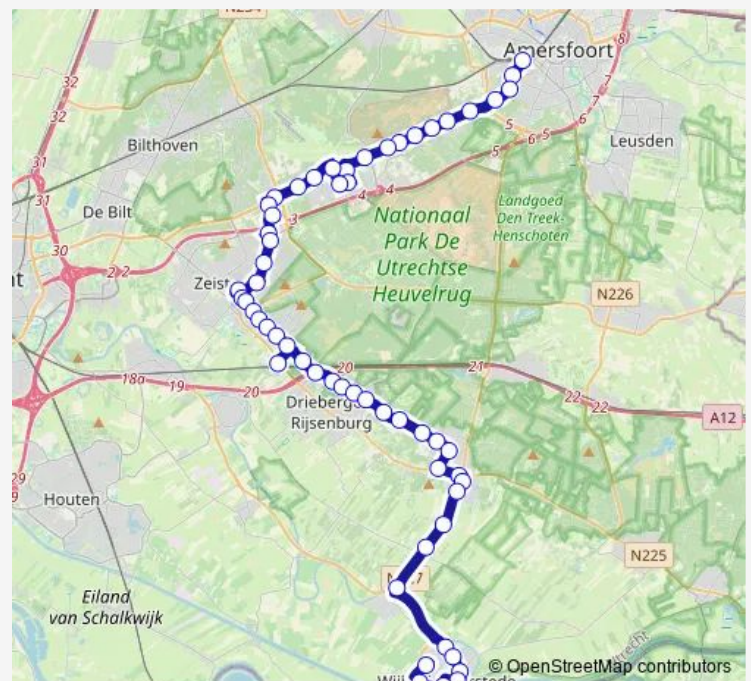

### Route schedule

Amersfoort, Centraal Station (Perron B) — Wijk bij Duurstede, Busstation

Monday 06:24-01:02<sup>+1</sup>

Tuesday 06:24-01:02<sup>+1</sup>

Wednesday 06:24-01:02<sup>+1</sup>

Thursday 06:24-01:02<sup>+1</sup>

### Route info

Direction: Amersfoort, Centraal Station (Perron B)

Stops: 59

Trip Duration: 1 hour 22 min

56 — Wijk bij Duurstede - Zeist - Amersfoort

Zeist, Geroplein

Zeist, Lindenlaan

Zeist, Busstation (Perron A)

Driebergen, Station Driebergen-Zeist (Perron E)

Driebergen, Sportlaan

Driebergen, Van Oosthuyselaan

Driebergen, M. van Carnbeelaan

Driebergen, Gezichtslaan

Driebergen, Traaij/Arnhemsebovenweg

Driebergen, Welgelegenlaan