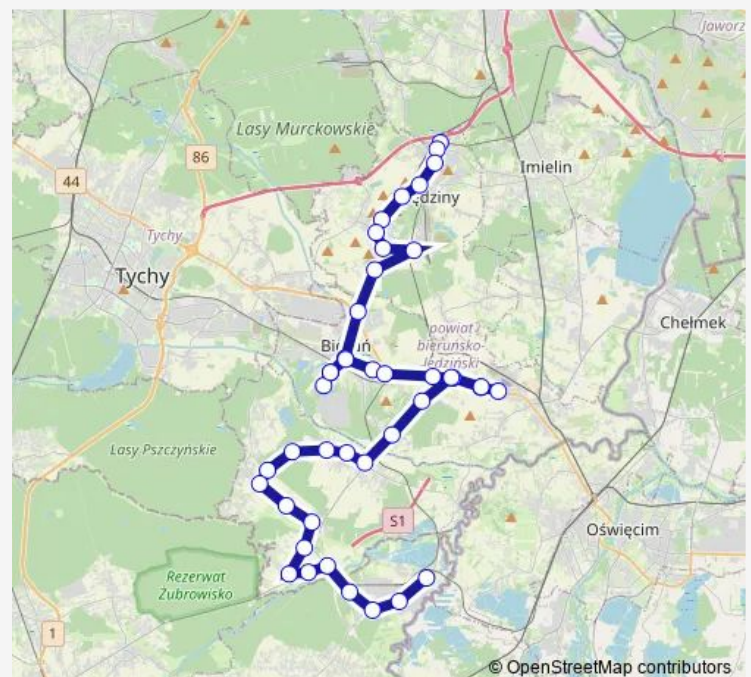

### Route schedule

Hołdunów Pętla — Wola Skrzyżowanie

Monday 07:10-15:55

Tuesday 07:10-15:55

Wednesday 07:10-15:55

Thursday 07:10-15:55

Friday 07:10-15:55

Saturday —

### Route info

Direction: Hołdunów Pętla

Stops: 42

Trip Duration: 1 hour 19 min

56

BusMaps

Bieruń KWK Piast

Bieruń Granitowa

## Route info

Direction: Wola Skrzyżowanie

Stops: 41

Trip Duration: 1 hour 20 min

Bieruń Baraniec

Bieruń Plac Autobusowy

Bieruń Dom Kultury

Bieruń Plac Nobla