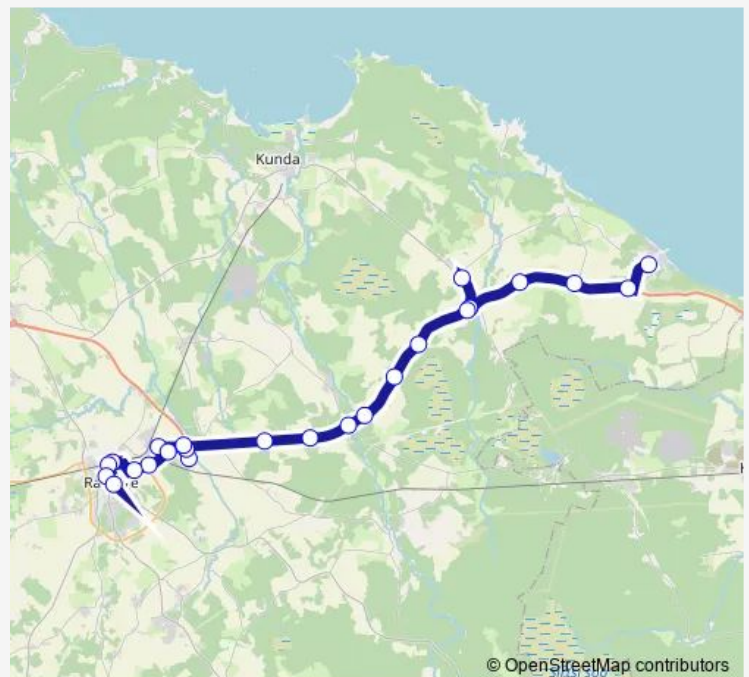

### Route info

Direction: Rakvere bussijaam

Stops: 21

Trip Duration: 0 hour 40 min

© OpenStreetMap contributors

56 — Aseri - Rannu - Viru-Nigula - Rakvere

BusMaps

## Direction

Aseri — Rakvere bussijaam

25 stops

[Open route schedule](#)

Aseri

Rannu

Kalvi teerist

Tüükri

## Route info

Direction: Aseri

Stops: 25

Trip Duration: 0 hour 46 min