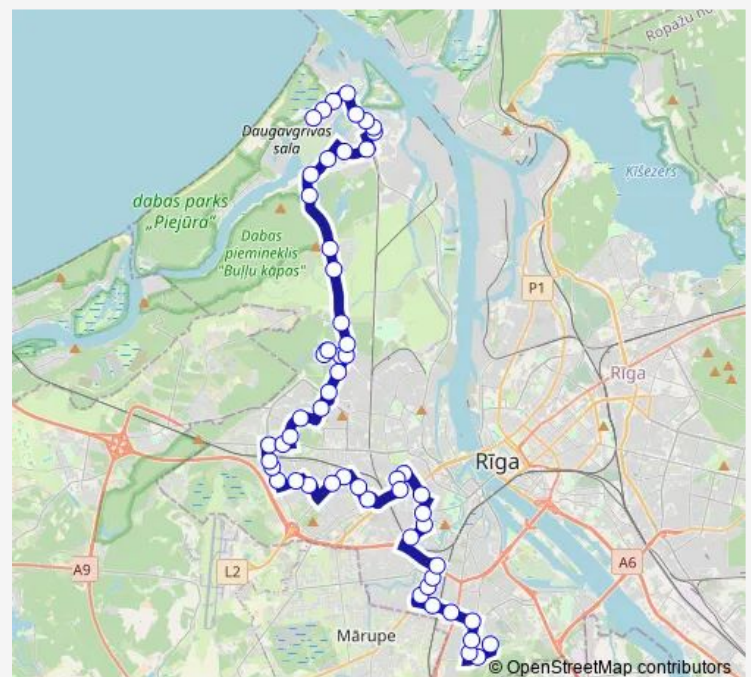

Baltegļu iela

Lāčupes kapi

Baltegļu iela

Route schedule

Daugavgrīvas D/P — Ziepniekkalna D/P

Monday 06:32-22:31

Tuesday 06:32-22:31

Wednesday 06:32-22:31

Thursday 06:32-22:31

Friday 06:32-22:31

Saturday 07:25-22:45

Sunday 07:25-22:45

Route info

Direction: Daugavgrīvas D/P

Stops: 60

Trip Duration: 1 hour 20 min

56 — Daugavgrīva - Ziepniekkalns

BusMaps

Gaiļi

6.autobusu parks

Mellužu iela

Anņmuižas vidusskola

Kleistu iela

Dammes iela