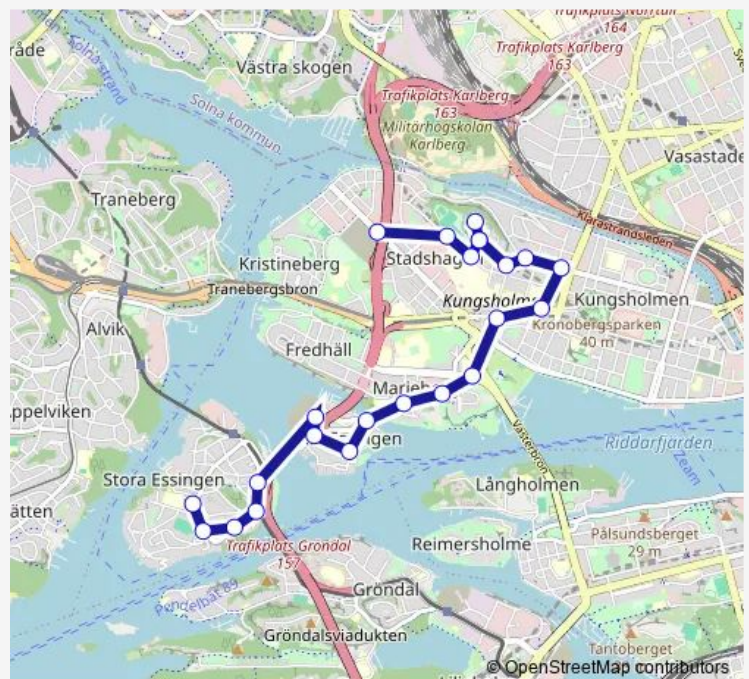

Essingetorget

Route schedule

Strandbergsgatan — Essingetorget

Monday 06:00-21:32

Tuesday 06:00-21:32

Wednesday 06:00-21:29

Thursday 06:00-21:29

Friday 06:00-21:32

Saturday 08:37-21:32

Sunday 08:37-21:32

Route info

Direction: Strandbergsgatan

Stops: 21

Trip Duration: 0 hour 25 min

Direction

Essingetorget — Strandbergsgatan

23 stops

[Open route schedule](#)

Essingetorget

Stenkullavägen

Eremitvägen

Gammelgårdsvägen

Sällskapsvägen

Primusgatan

Luxgatan

Luxparken

Lilla Essingen

Wivalliusgatan

Fria Ukrainas plats

Västerbroplan

Mariebergsgatan

Fridhemsplan T-bana