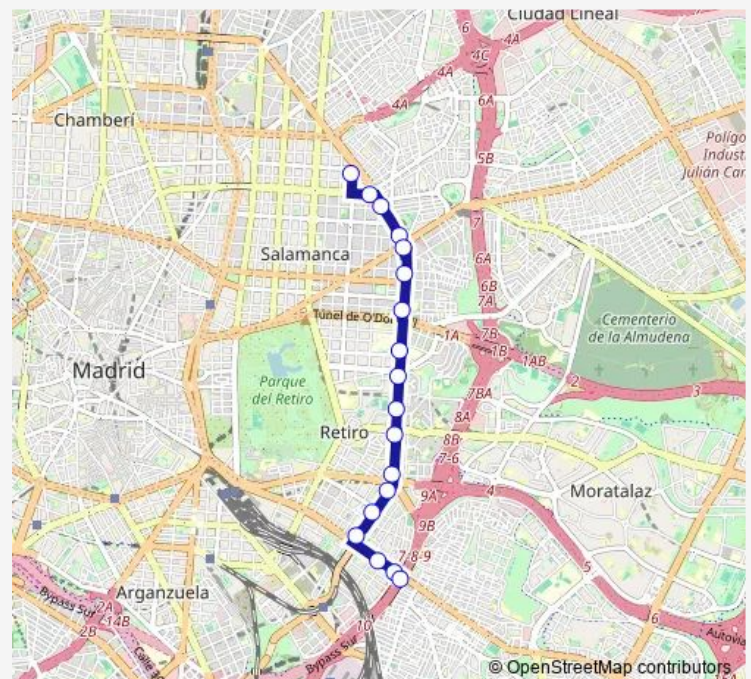

Nazaret

Metro Conde De Casal

Conde De Casal - Doctor Esquerdo

Doctor Esquerdo - Cavanilles

Pacífico

Ciudad De Barcelona - Seco

Puente De Vallecas

Puente De Vallecas

Route schedule

Diego De León — Puente De Vallecas

Monday 06:25-23:30

Tuesday 06:25-23:30

Wednesday 06:25-23:30

Thursday 06:25-23:30

Friday 06:25-23:30

Saturday 06:25-23:30

Sunday 07:00-23:30

Route info

Direction: Diego De León

Stops: 18

Trip Duration: 0 hour 35 min

56 — Diego de Leon - Puente de Vallecas

Direction

Puente De Vallecas — Diego De León

Thursday 06:00-23:10

Friday 06:00-23:10

Saturday 06:00-23:10

Sunday 07:00-23:10

Route info

Direction: Puente De Vallecas

Stops: 17

Trip Duration: 0 hour 33 min