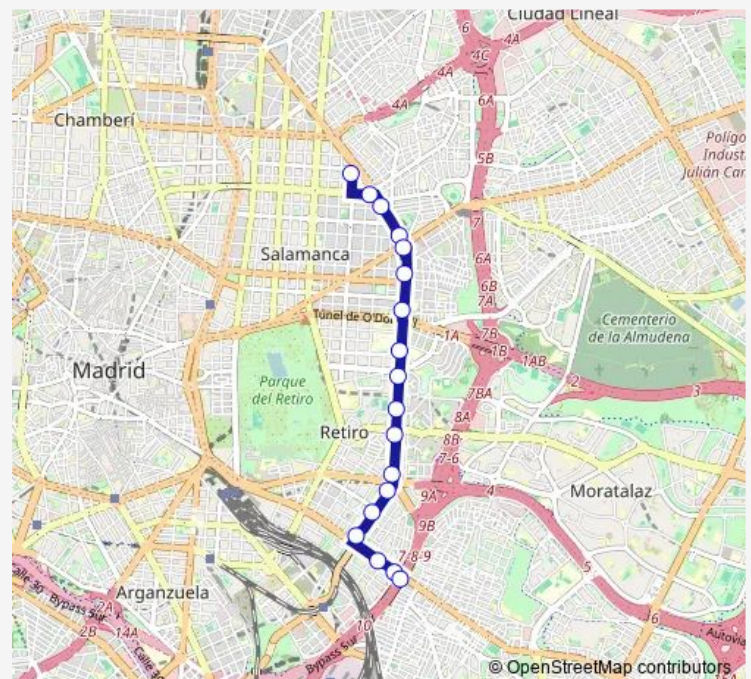

Nazaret

Metro Conde De Casal

Conde De Casal - Doctor Esquerdo

Doctor Esquerdo - Cavanilles

Pacífico

Ciudad De Barcelona - Seco

Puente De Vallecas

Puente De Vallecas

Route schedule

Diego De León — Puente De Vallecas

Monday 06:25-23:30

Tuesday 06:25-23:30

Wednesday 06:25-23:30

Thursday 06:25-23:30

Friday 06:25-23:30

Saturday 06:25-23:30

Sunday 07:00-23:30

Route info

Direction: Diego De León

Stops: 18

Trip Duration: 0 hour 37 min

Direction

Puente De Vallecas — Diego De León

17 stops

[Open route schedule](#)

Puente De Vallecas

Ciudad De Barcelona - Seco

Pacífico

Doctor Esquerdo - Cavanilles

Conde De Casal - Doctor Esquerdo

Metro Conde De Casal

Nazaret