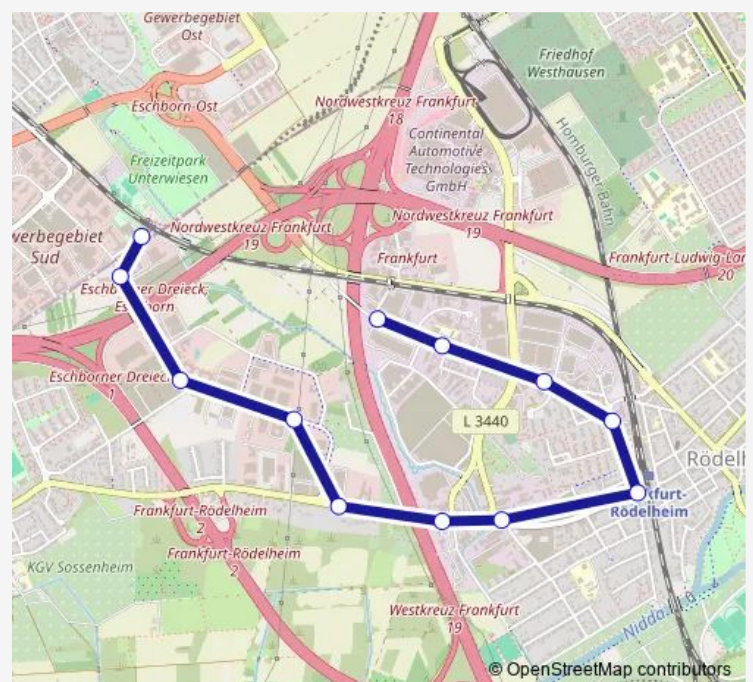

Direction

Eschborn Südbahnhof — Frankfurt (Main) Eschborner Landstraße West

12 stops

[Open route schedule](#)

Eschborn Südbahnhof

Frankfurt (Main) Wilhelm-Fay-Straße Nord

Frankfurt (Main) Adolph-Prior-Straße

Frankfurt (Main) Heinrich-Hopf-Straße

Frankfurt (Main) Wilhelm-Fay-Straße

Frankfurt (Main) Gaugrafenstraße

Frankfurt (Main) In der Au

Frankfurt (Main) Rödelheim Bahnhof

Frankfurt (Main) Kirschbaumweg

Frankfurt (Main) Wolf-Heidenheim-Straße

Frankfurt (Main) Graf-Vollrath-Weg

Frankfurt (Main) Eschborner Landstraße West

Route schedule

Eschborn Südbahnhof — Frankfurt (Main) Eschborner Landstraße West

Monday	05:58-19:58
Tuesday	05:58-19:58
Wednesday	05:58-19:58
Thursday	05:58-19:58
Friday	05:58-19:58
Saturday	—
Sunday	—

Route info

Direction: Eschborn Südbahnhof

Stops: 12

Trip Duration: 0 hour 16 min

Direction

Frankfurt (Main) Eschborner Landstraße West — Eschborn Südbahnhof

12 stops

[Open route schedule](#)