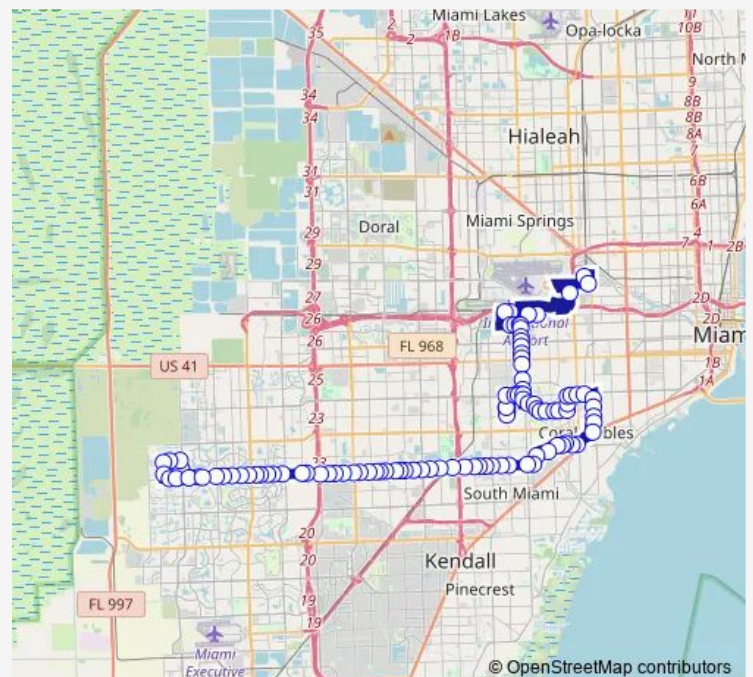

SW 57 AV & SW 22 St

### Route schedule

AIRPORT STATION — SW 56 ST @ SW 152 Av

Monday 06:00-20:14

Tuesday 06:00-20:14

Wednesday 06:00-20:14

Thursday 06:00-20:14

Friday 06:00-20:14

Saturday 08:00-20:00

### Route info

Direction: AIRPORT STATION

Stops: 107

Trip Duration: 2 hour 12 min

56 — Airport-Gables-Child Hosp VIA 56 St

SW 24 ST & SW 57 Ct

SW 24 ST & SW 58 Ct

SW 62 AV & SW 30 St

Miami Childrens Hospital

SW 62 AV & SW 30 St

SW 24 ST & SW 62 Av

SW 24 ST & SW 59 Av

SW 24 ST & SW 58 Av

SW 57 AV @ SW 24 ST

SW 57 AVE @ SW 26 ST

Sevilla AV & Alhambra Cr