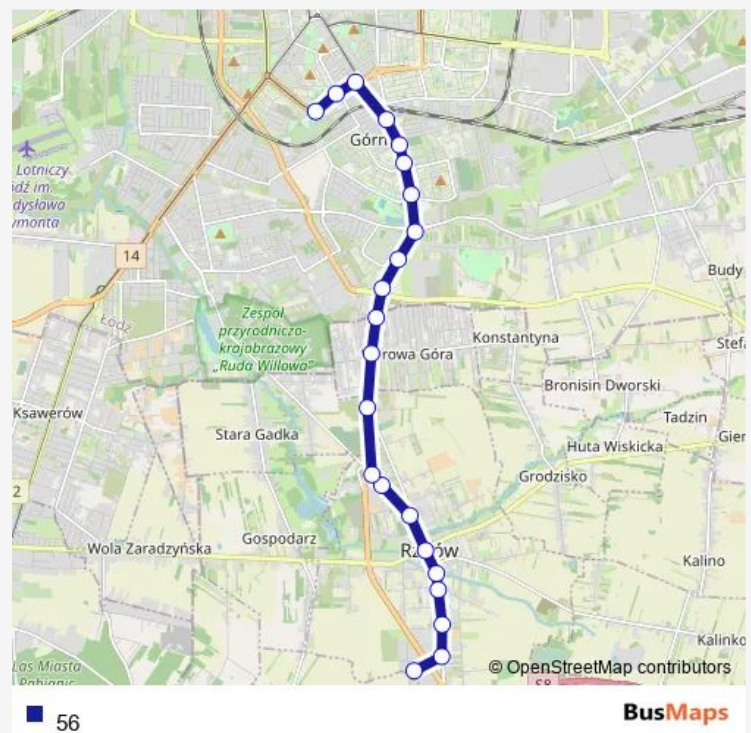

Thursday 04:02-22:42

Friday 04:02-22:42

Saturday 05:22-22:42

Sunday 05:22-22:42

Route info

Direction: Piastów Kurak (0708)

Stops: 20

Trip Duration: 0 hour 30 min

Direction

CT Ptak Mandoria (3481) — Piastów Kurak (0708)

22 stops

[Open route schedule](#)

CT Ptak Mandoria (3481)

Tuszyńska - CH Ptak NŻ (3384)

Tuszyńska (Rzgów) (3323)

Tuszyńska - Kamienna NŻ (Rzgów) (3339)