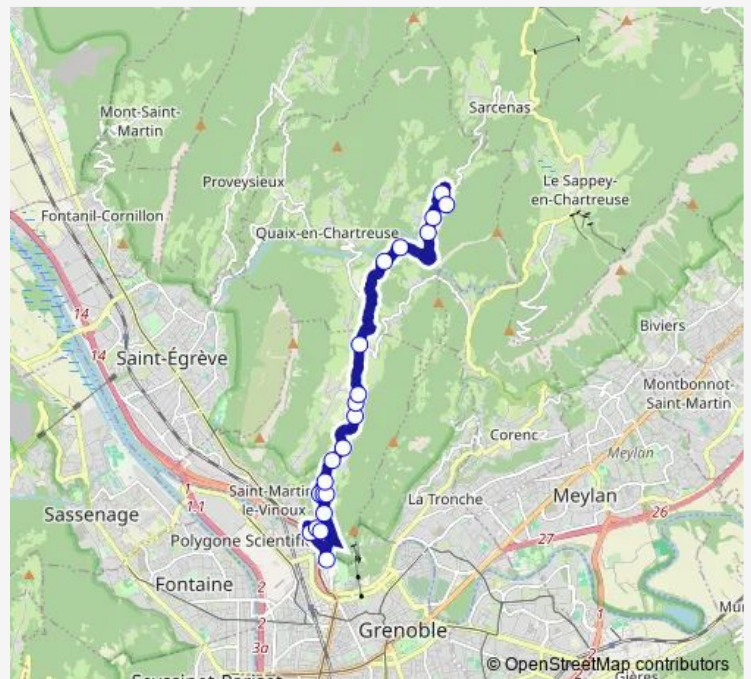

Saint-Martin-le-Vinoux, La Gomma

Saint-Martin-le-Vinoux, Mas Caché

Saint-Martin-le-Vinoux, Lachal

Saint-Martin-le-Vinoux, Bas Levetiere

Saint-Martin-le-Vinoux, Levetière

Saint-Martin-le-Vinoux, Col de Clémencières

Route schedule

Saint-Martin-le-Vinoux, Collège Chartreuse — Saint-Martin-le-Vinoux, Col de Clémencières

Monday	07:45-16:45
Tuesday	07:45-16:45
Wednesday	07:45-12:15
Thursday	07:45-16:45
Friday	07:45-16:45
Saturday	—
Sunday	—

Route info

Direction: Saint-Martin-le-Vinoux, Collège Chartreuse

Stops: 16

Trip Duration: 0 hour 17 min

56 — Saint-Martin-LE-Vinoux Col de Clémencières / Grenoble Casamaures - Village

Direction

Grenoble, Casamaures - Village — Quaix-en-Chartreuse, La Cime de Mont-Quaix

21 stops

[Open route schedule](#)

Grenoble, Casamaures - Village

Saint-Martin-le-Vinoux, Résistance

Saint-Martin-le-Vinoux, 16 Août 1944

Saint-Martin-le-Vinoux, Place du Village

Saint-Martin-le-Vinoux, Les Fauvettes