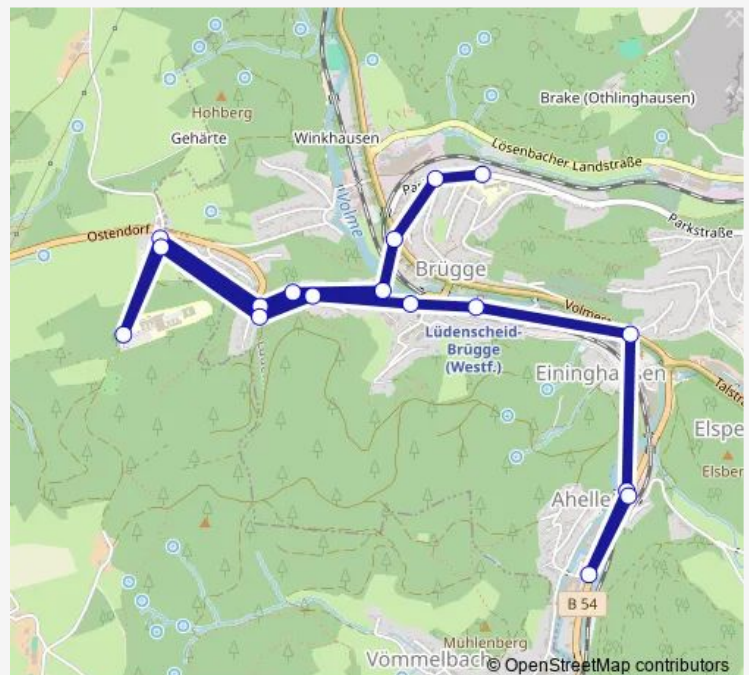

### Direction

Lüd., Brügge Schule — Lüd., Ahelle

17 stops

[Open route schedule](#)

- Lüd., Brügge Schule
- Lüd., Opderbeckstraße
- Lüd., Brügge Drk
- Lüd., Brügge Kirche
- Lüd., Husmecke
- Lüd., Wahrder Weg
- Halver, Ostendorf
- Halver, Ostendorf Schule
- Halver, Ostendorf
- Lüd., Wahrder Weg
- Lüd., Husmecke
- Lüd., Brügge Kirche
- Lüd., Brügge Bahnhof
- Lüd., Schlade
- Lüd., Ahelle
- Lüd., Aheller Hammer
- Lüd., Ahelle

### Route schedule

Lüd., Brügge Schule — Lüd., Ahelle

Monday	11:55-13:40
Tuesday	11:55-13:40
Wednesday	11:55-13:40
Thursday	11:55-13:40
Friday	11:55-13:40
Saturday	—
Sunday	—

### Route info

Direction: Lüd., Brügge Schule

Stops: 17

Trip Duration: 0 hour 16 min

■ 56 — Lüdenscheid, Ahelle - Ostendorf Schule - Ostendorf - Brügge Schule - Wehberg Wendestelle

## Direction

Lüd., Aheller Hammer — Lüd., Wehberg Wendest.

25 stops

[Open route schedule](#)

Lüd., Aheller Hammer

Lüd., Ahelle

Lüd., Schlade

Lüd., Brügge Drk