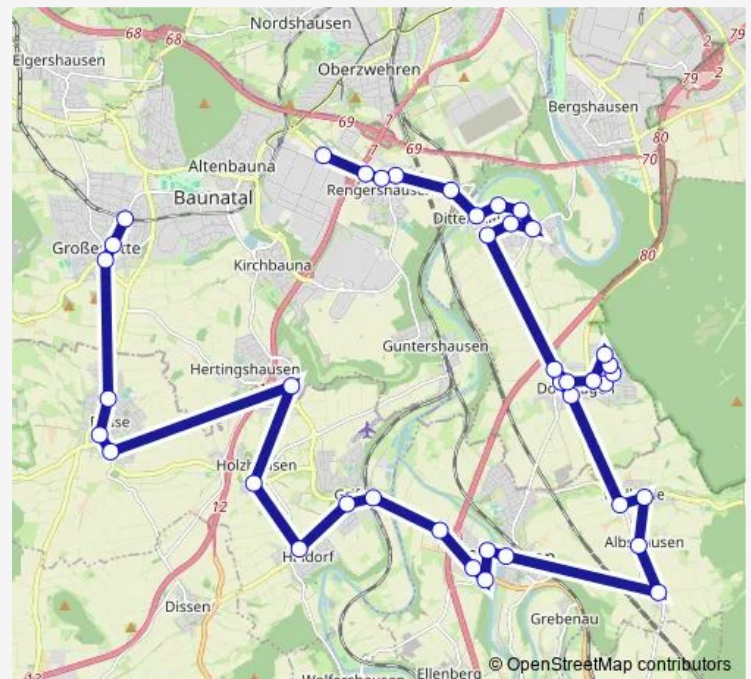

Direction

Baunatal-Großenritte Bahnhof — Baunatal-Hertingshausen Ratio

6 stops

[Open route schedule](#)

Baunatal-Großenritte Bahnhof

Baunatal-Großenritte Kirche

Baunatal-Großenritte Besser Straße

Edermünde-Besse Größenritter Straße

Edermünde-Besse Mitte

Baunatal-Hertingshausen Ratio

Route schedule

Baunatal-Großenritte Bahnhof — Baunatal-Hertingshausen Ratio

Monday	—
Tuesday	—
Wednesday	—
Thursday	—
Friday	—
Saturday	07:05-19:20
Sunday	—

Route info

Direction: Baunatal-Großenritte Bahnhof

Stops: 6

Trip Duration: 0 hour 13 min

Direction

Baunatal-Großenritte Bahnhof — Baunatal VW-Haupttor

40 stops

[Open route schedule](#)

Baunatal-Großenritte Bahnhof

Baunatal-Großenritte Kirche

Baunatal-Großenritte Besser Straße

Edermünde-Besse Großenritter Straße

Edermünde-Besse Mitte

Edermünde-Besse Berliner Straße

Baunatal-Hertingshausen Ratio