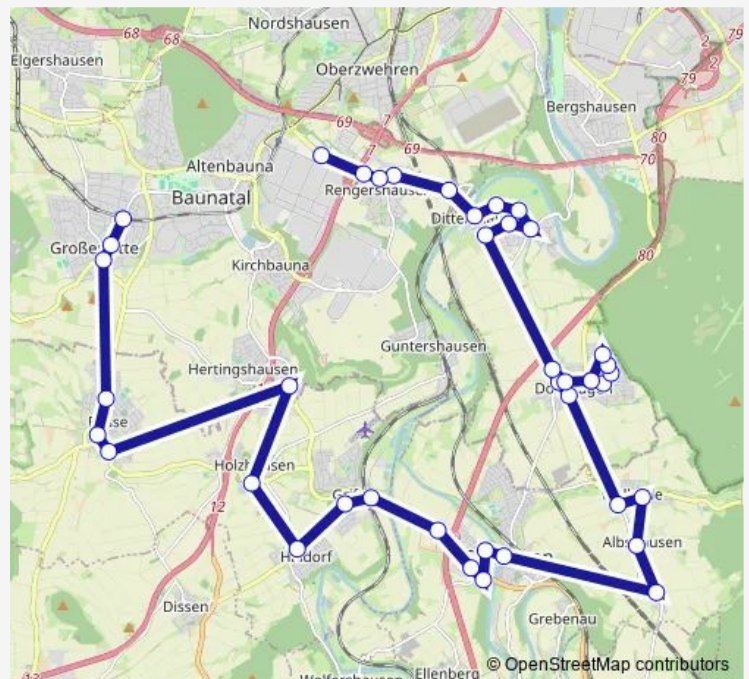

### Direction

Baunatal-Großenritte Bahnhof — Baunatal-Hertingshausen Ratio

6 stops

[Open route schedule](#)

Baunatal-Großenritte Bahnhof

Baunatal-Großenritte Kirche

Baunatal-Großenritte Besser Straße

Edermünde-Besse Größenritter Straße

Edermünde-Besse Mitte

Baunatal-Hertingshausen Ratio

### Route schedule

Baunatal-Großenritte Bahnhof — Baunatal-Hertingshausen Ratio

Monday	—
Tuesday	—
Wednesday	—
Thursday	—
Friday	—
Saturday	07:05-19:20
Sunday	—

### Route info

Direction: Baunatal-Großenritte Bahnhof

Stops: 6

Trip Duration: 0 hour 13 min