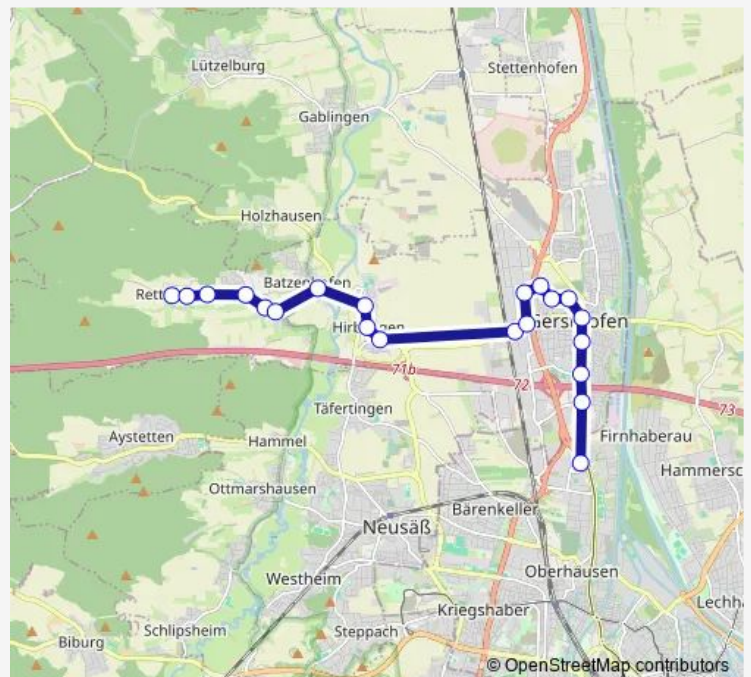

Direction

Gersthofen, Mitte — Gersthofen

7 stops

[Open route schedule](#)

Gersthofen, Mitte

Gersthofen, Mitte

Gersthofen, Kirchplatz

Gersthofen, Pestalozzischule

Gersthofen, Brucknerstraße

Gersthofen, Händelstraße

Gersthofen

Route schedule

Gersthofen, Mitte — Gersthofen

Monday —

Tuesday —

Wednesday —

Thursday —

Friday —

Saturday 16:06

Sunday —

Route info

Direction: Gersthofen, Mitte

Stops: 7

Trip Duration: 0 hour 8 min

Direction

Batzenhofen, Friedhof — Oberhausen, Nord P+R

14 stops

[Open route schedule](#)

Batzenhofen, Friedhof

Batzenhofen, Mitte

Hirblingen, Nord

Hirblingen, Mitte