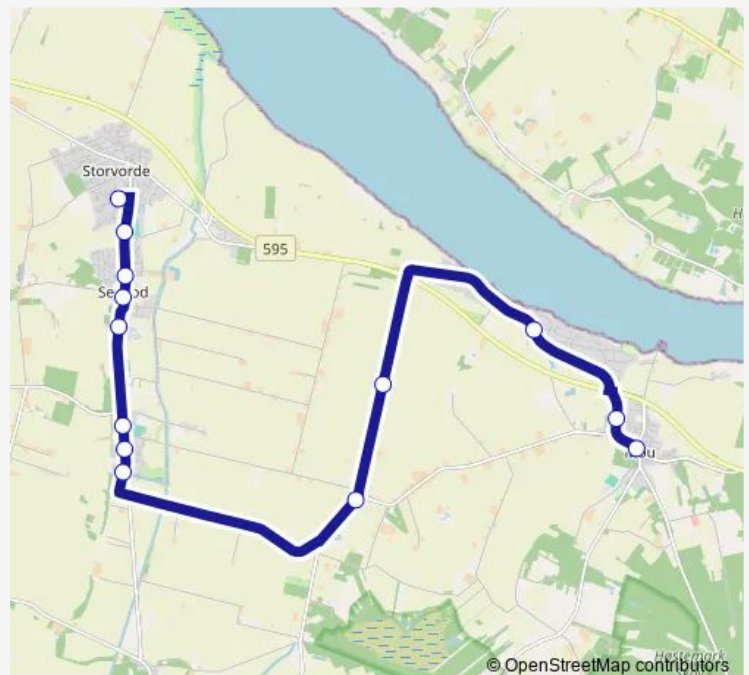

Kalenderparken (Klarupvej / Klarup)

Vestermarksvej (Vandværksvej / Storvorde)

Vandværksvej (Storvorde)

Smedevænget (Vandværksvej / Storvorde)

Tofthøjvej (Storvorde)

Route schedule

Aalborg St. (Perron C3) — Fjordvej (Gl. Egensevej/Mou)

Monday 11:45

Tuesday 11:45

Wednesday 11:45

Thursday 11:45

Friday 11:45

Saturday —

Sunday —

Route info

Direction: Aalborg St. (Perron C3)

Stops: 33

Trip Duration: 0 hour 50 min

Tofthøjskolen (Tofthøjvej/Storvorde)

Vigen (Gadekærsvej/ Sejlflod / Aalborg Kom)

Sejlflod (Aalborg Kommune)

Løgtagervej (Gadekærsvej / Sejlflod / Aalborg Kom)

Direction

Fjordvej (Gl. Egensevej/Mou) — Rødhøjvej (Storvorde)

13 stops

[Open route schedule](#)

Fjordvej (Gl. Egensevej/Mou)

Enebærvej (Aalborgvej/Mou)

Skellet (Aalborg Kommune)

Vasen (Sejflod)