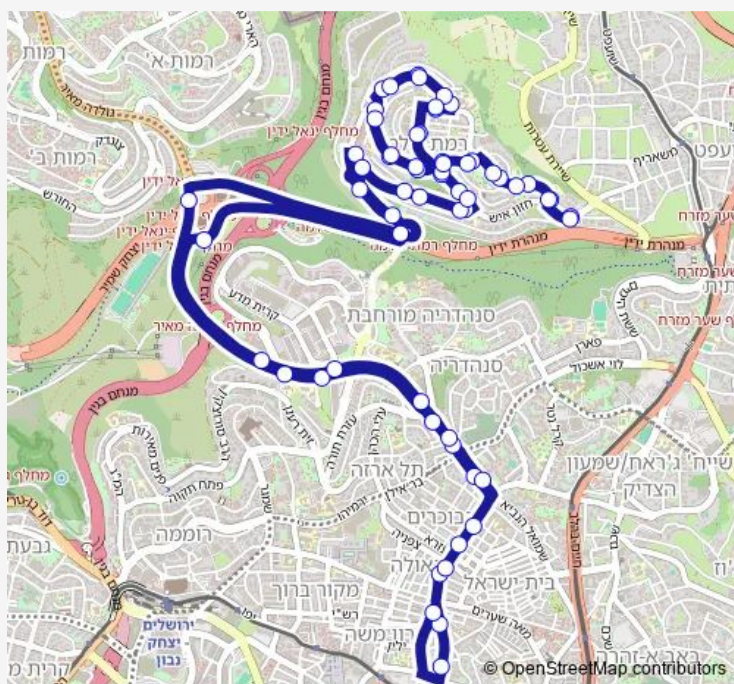

האדמור מלובאוויטש/דרוק

רבי שלמה זלמן דרוק

יגאל ידין/דרוק

Route schedule

חזון איש/מסוף רמת שלמה — חזון איש/הרב רפאל ברוך טולדנו

Monday	00:00-23:45
Tuesday	00:00-23:45
Wednesday	00:00-23:45
Thursday	00:00-23:45
Friday	00:00-13:48
Saturday	18:40-23:45
Sunday	00:00-23:45

Route info

Direction: חזון איש/מסוף רמת שלמה

Stops: 60

Trip Duration: 0 hour 50 min

■ חזון איש/מסוף רמת שלמה-ירושלים->שטרואוס/אביגדורי-ירושלים-1#

צומת רמות/גולדה

גולדה מאיר/שלמה הלוי

קרית מדע/גולדה מאיר

—

Route info

Direction: חזון איש/מסוף רמת שלמה

Stops: 31

Trip Duration: 0 hour 24 min

שמואל הנביא/בר אילן

שמואל הנביא/פישל

יחזקאל/רבנו גרשום

Route info

Direction: שטראוס/פראג

Stops: 30

Trip Duration: 0 hour 25 min

מאיר חדש/אגרות משה

אגרות משה/הרב עוזי קלכהיים

אגרות משה/כהנמן

אגרות משה/חזון אי"ש