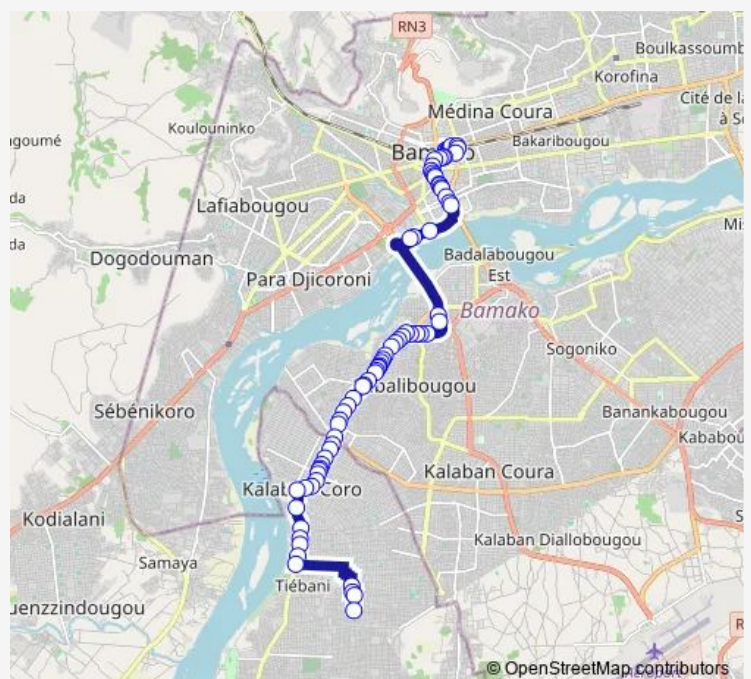

Arrêt Sotrama

Trésor

Arrêt Sotrama

Route schedule

Arrêt Kalaban Coro Koulouba — 2ème Terminus

Monday 07:04

Tuesday 07:04

Wednesday 07:04

Thursday 07:04

Friday 07:04

Saturday 07:04

Sunday 07:04

Route info

Direction: Arrêt Kalaban Coro Koulouba

Stops: 77

Trip Duration: 1 hour 9 min

56 — Sotrama 56 : Woro Kourou ⇌ Kalaban-Coro Koulouba

Arret Sotrama

Station Shell

Energie Da

Ambassade d'Ethiopie

Arrêt Ensup

Cicb

Djicoroni Place

Direction: 2ème Terminus

Stops: 30

Trip Duration: 0 hour 59 min

Cicb

Arrêt Ensup

Arret Sotrama Officiel

Vox Da

Arrêt Kalaban Coro Koulouba