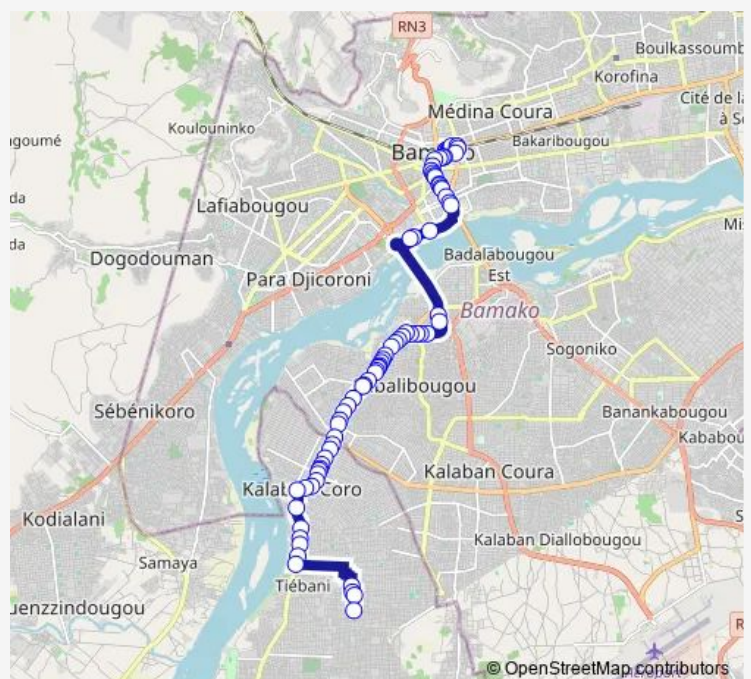

### Route schedule

Arrêt Kalaban Coro Koulouba — 2ème Terminus

Monday 07:04

Tuesday 07:04

Wednesday 07:04

Thursday 07:04

Friday 07:04

Saturday 07:04

### Route info

Direction: Arrêt Kalaban Coro Koulouba

Stops: 77

Trip Duration: 1 hour 9 min

56 — Sotrama 56 : Woro Kourou ⇌ Kalaban-Coro Koulouba

Arret Sotrama

Station Shell

Energie Da