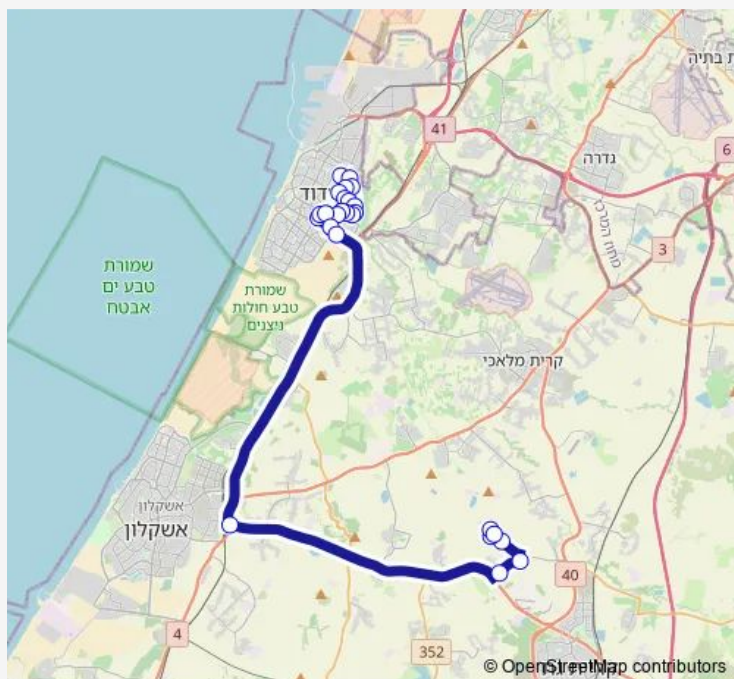

ביה"ח אסותא

צומת ברכיה

רווחה ב'

Route schedule

מסוף בני ברית — קופת חולים/קוממיות

Monday	—
Tuesday	—
Wednesday	—
Thursday	—
Friday	12:30
Saturday	21:30
Sunday	—

Route info

Direction: מסוף בני ברית

Stops: 26

Trip Duration: 0 hour 51 min

קוממיות/מזכירות-קוממיות->בני ברית/מורדי 56
הגיטאות-אשדוד-1#

BusMaps

אלומה/מרכז

קוממיות/3533

קוממיות/מזכירות

תיכון בית רחל