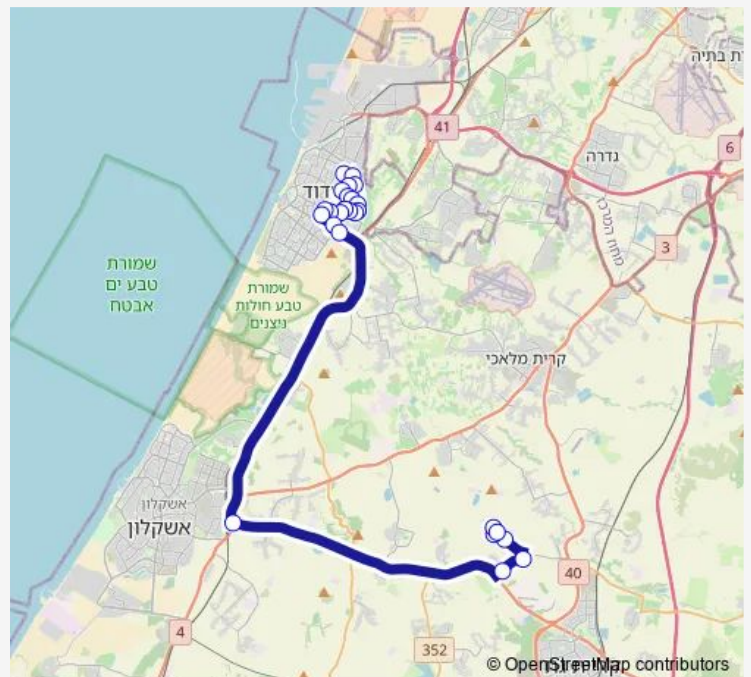

### Route info

Direction: מסוף בני ברית

Stops: 25

Trip Duration: 0 hour 51 min

■ קוממיות/מזכירות-קוממיות->בני ברית/מורדי 56  
הגיטאות-אשדוד-1#

BusMaps

קוממיות/3533

קוממיות/מזכירות