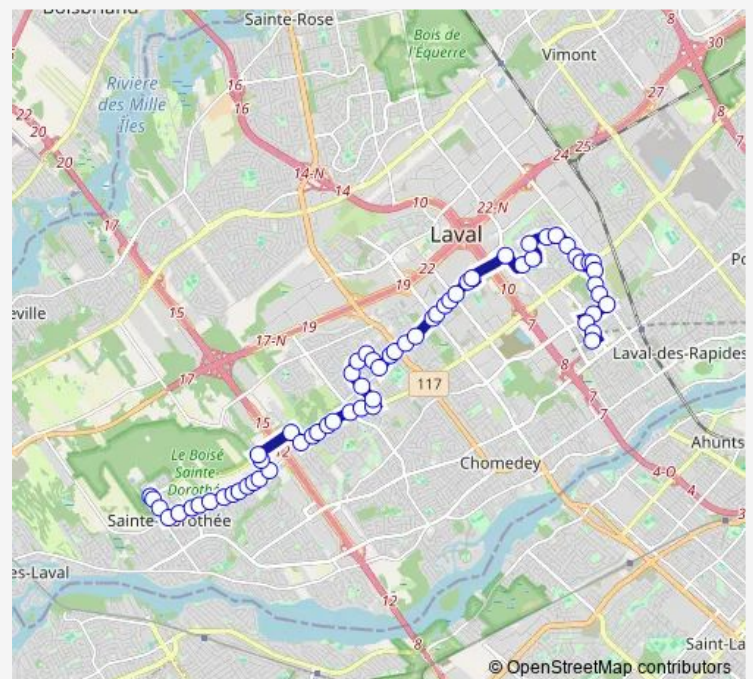

### Direction

métro Montmorency Quai: 7 — Carole / des Tulipes

56 stops

[Open route schedule](#)

métro Montmorency Quai: 7

du Souvenir / face au cégep Montmorency

Laval / du Souvenir

Laval / du Trait-Carré

### Route schedule

métro Montmorency Quai: 7 — Carole / des Tulipes

Monday 06:22-23:15

Tuesday 06:22-23:15

Wednesday 06:22-23:15

Thursday 06:22-23:15

Friday 06:22-23:15

Saturday 07:00-22:56

### Route info

Direction: métro Montmorency Quai: 7

Stops: 56

Trip Duration: 0 hour 37 min

■ 56 — Métro Montmorency

BusMaps

Le Carrefour / Albert-Murphy

Le Carrefour / Beauregard