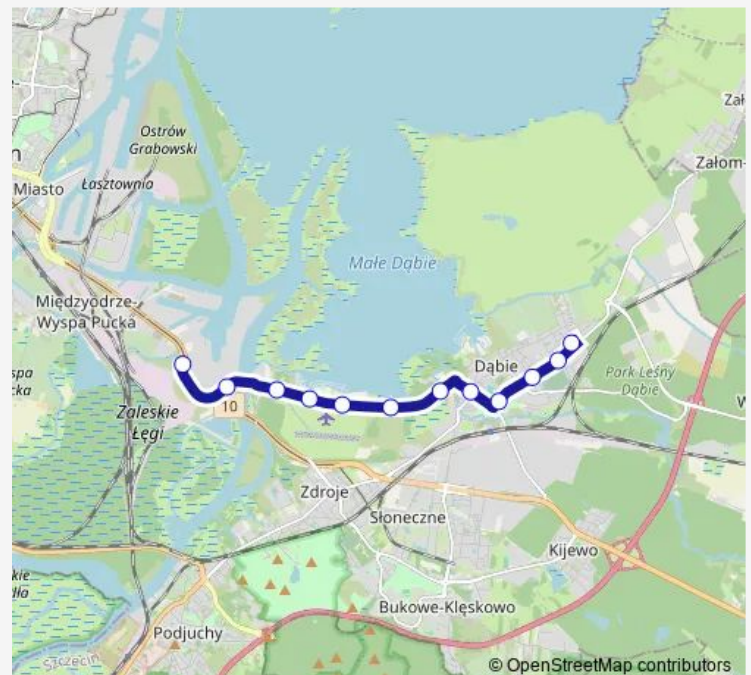

Jugosłowiańska 11

Plac Słowiański 11

Emilii Gierczak 11

Przybrzeżna nż 11

Przestrzenna nż 11

Centrum Żeglarskie nż 11

Przystań Żeglarska nż 11

Lotnisko nż 11

Księżnej Anny nż 11

Basen Górniczy 42

Basen Górniczy 22

Route schedule

Dąbie Osiedle 31 — Basen Górniczy 22

Monday 05:22-19:22

Tuesday 05:22-19:22

Wednesday 05:22-19:22

Thursday 05:22-19:22

Friday 05:22-19:22

Saturday 05:22-19:22

Sunday —

Route info

Direction: Dąbie Osiedle 31

Stops: 13

Trip Duration: 0 hour 14 min

Direction

Basen Górniczy 22 — SKM Dunikowo 11

17 stops

[Open route schedule](#)

Basen Górniczy 22

Księżnej Anny nż 12

Lotnisko nż 12

Przystań Żeglarska nż 12