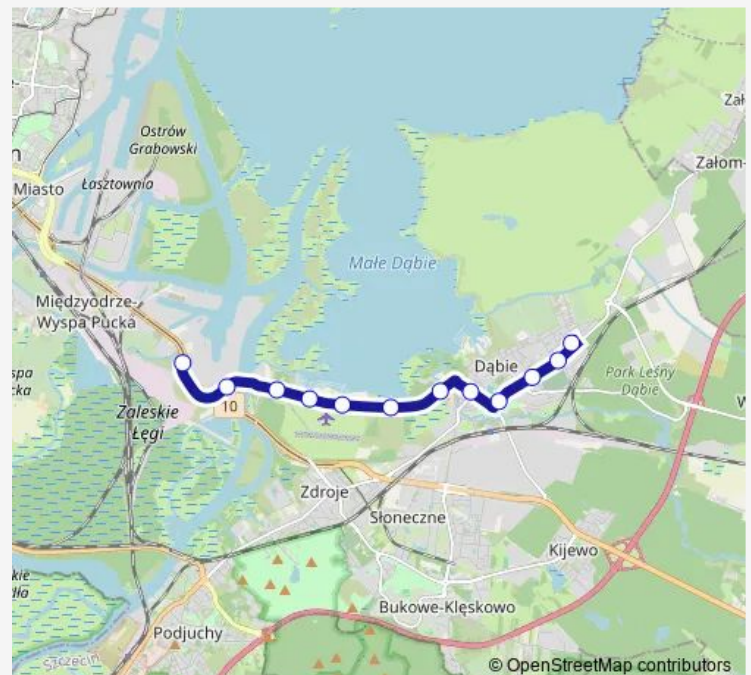

Centrum Żeglarskie nż 11

Przystań Żeglarska nż 11

Lotnisko nż 11

Księżnej Anny nż 11

Basen Górnicy 42

Basen Górnicy 21

### Route info

Direction: SKM Dunikowo 11

Stops: 18

Trip Duration: 0 hour 23 min