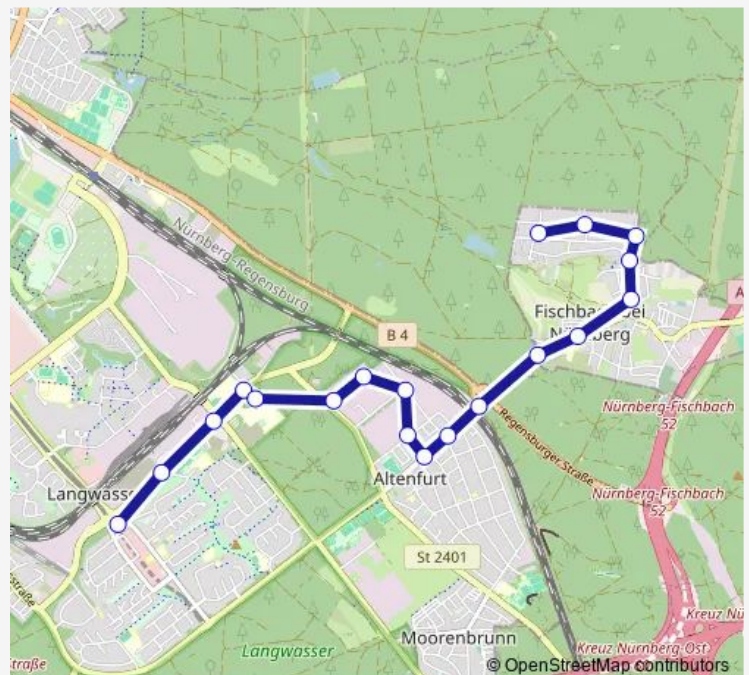

### Direction

Nürnb. Langwasser Mitte — Nürnberg Flachsstraße

19 stops

[Open route schedule](#)

- Nürnb. Langwasser Mitte
- Nürnberg Groß-Strehlitz. Str.
- Nürnberg Langwasser Bad
- Nürnberg Brieger Str.
- Nürnberg Klinikum Süd
- Nürnberg Saganer Str.
- Nürnberg Sprottauer Str.
- Nürnberg Raudtener Str.
- Nürnberg Freystädter Str.
- Nürnberg Löwenberger Str.
- Nürnberg Altenfurter Straße
- Fischbach (b Nürnberg)
- Nürnberg Am Hartgraben
- Nürnberg Anzengruberstr.
- Nürnberg Pellerschloss
- Nürnberg Am Bauernfeld
- Nürnberg Bärenbühlgraben
- Nürnberg Am Schlag
- Nürnberg Flachsstraße

### Route schedule

Nürnb. Langwasser Mitte — Nürnberg Flachsstraße

Monday	05:05-23:46
Tuesday	05:05-23:46
Wednesday	05:05-23:46
Thursday	05:05-23:46
Friday	05:05-23:46
Saturday	05:16-23:46
Sunday	05:26-23:46

### Route info

Direction: Nürnb. Langwasser Mitte

Stops: 19

Trip Duration: 0 hour 22 min

## Direction

Nürnberg Flachsрöste — Nürnb. Langwasser Mitte

19 stops

[Open route schedule](#)

Nürnberg Flachsрöste

Nürnberg Am Schlag

Nürnberg Bärenbühlgraben

Nürnberg Am Bauernfeld