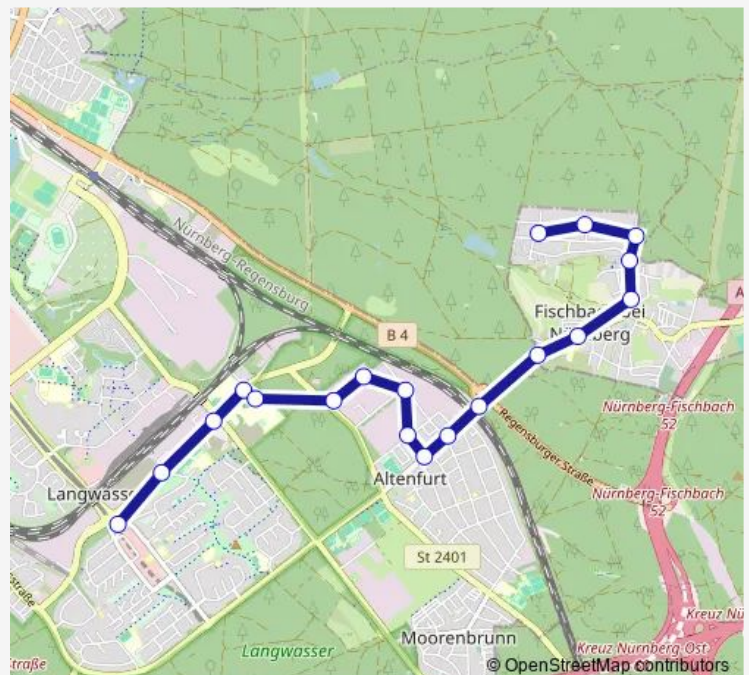

Direction

Nürnb. Langwasser Mitte — Nürnberg Flachsstraße

19 stops

[Open route schedule](#)

- Nürnb. Langwasser Mitte
- Nürnberg Groß-Strehlitz. Str.
- Nürnberg Langwasser Bad
- Nürnberg Brieger Str.
- Nürnberg Klinikum Süd
- Nürnberg Saganer Str.
- Nürnberg Sprottauer Str.
- Nürnberg Raudtener Str.
- Nürnberg Freystädter Str.
- Nürnberg Löwenberger Str.
- Nürnberg Altenfurter Straße
- Fischbach (b Nürnberg)
- Nürnberg Am Hartgraben
- Nürnberg Anzengruberstr.
- Nürnberg Pellerschloss
- Nürnberg Am Bauernfeld
- Nürnberg Bärenbühlgraben
- Nürnberg Am Schlag
- Nürnberg Flachsstraße

Route schedule

Nürnb. Langwasser Mitte — Nürnberg Flachsstraße

Monday	05:05-23:46
Tuesday	05:05-23:46
Wednesday	05:05-23:46
Thursday	05:05-23:46
Friday	05:05-23:46
Saturday	05:16-23:46
Sunday	05:26-23:46

Route info

Direction: Nürnb. Langwasser Mitte

Stops: 19

Trip Duration: 0 hour 21 min

Direction

Nürnberg Flachsрöste — Nürnb. Langwasser Mitte

19 stops

[Open route schedule](#)

Nürnberg Altenfurter Straße

Nürnberg Löwenberger Str.

Nürnberg Freystädter Str.

Nürnberg Raudtener Str.

Nürnberg Sprottauer Str.

Nürnberg Saganer Str.

Nürnberg Klinikum Süd

Nürnberg Brieger Str.