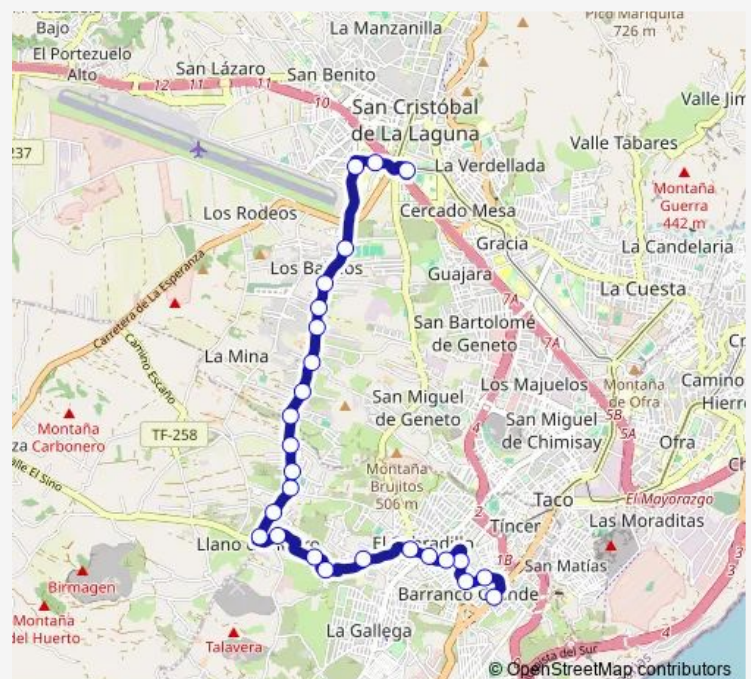

Thursday 06:10-21:55

Friday 06:10-21:55

Saturday 06:15-21:15

Sunday 06:25-21:15

Route info

Direction: Barranco Grande

Stops: 26

Trip Duration: 0 hour 19 min

56 — LA Laguna -> Bco.Grande->Por Llano DEL Moro

Colegio LOS Baldíos

EL Bernegal

Facultad DE Química

Astrofisico Fco. Sanchez

Intercambiador Laguna (T)

Direction

Intercambiador Laguna (T) — Barranco Grande

27 stops

[Open route schedule](#)

Intercambiador Laguna (T)

Astrofísico FCO Sánchez

Facultad DE Química

EL Bernegal

Colegio LOS Baldíos

Camino LA Frescura

Thursday 05:45-21:25

Friday 05:45-21:25

Saturday 05:55-20:55

Sunday 06:05-20:55

Route info

Direction: Intercambiador Laguna (T)

Stops: 27

Trip Duration: 0 hour 19 min