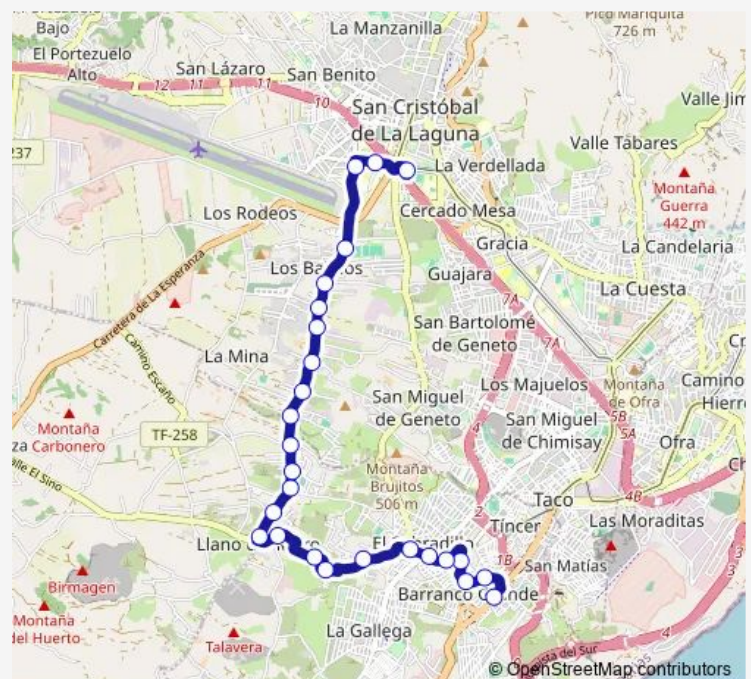

Thursday 06:10-21:55

Friday 06:10-21:55

Saturday 06:15-21:15

Sunday 06:25-21:15

Route info

Direction: Barranco Grande

Stops: 26

Trip Duration: 0 hour 20 min

56 — LA Laguna -> Bco.Grande->Por Llano DEL Moro

Colegio LOS Baldíos

EL Bernegal

Facultad DE Química

Astrofisico Fco. Sanchez

Intercambiador Laguna (T)

Direction

Intercambiador Laguna (T) — Barranco Grande

27 stops

[Open route schedule](#)

Intercambiador Laguna (T)

Astrofísico FCO Sánchez

Facultad DE Química

EL Bernegal

Colegio LOS Baldíos

Camino LA Frescura

Thursday 05:45-21:25

Friday 05:45-21:25

Saturday 05:55-20:55

Sunday 06:05-20:55

Route info

Direction: Intercambiador Laguna (T)

Stops: 27

Trip Duration: 0 hour 21 min