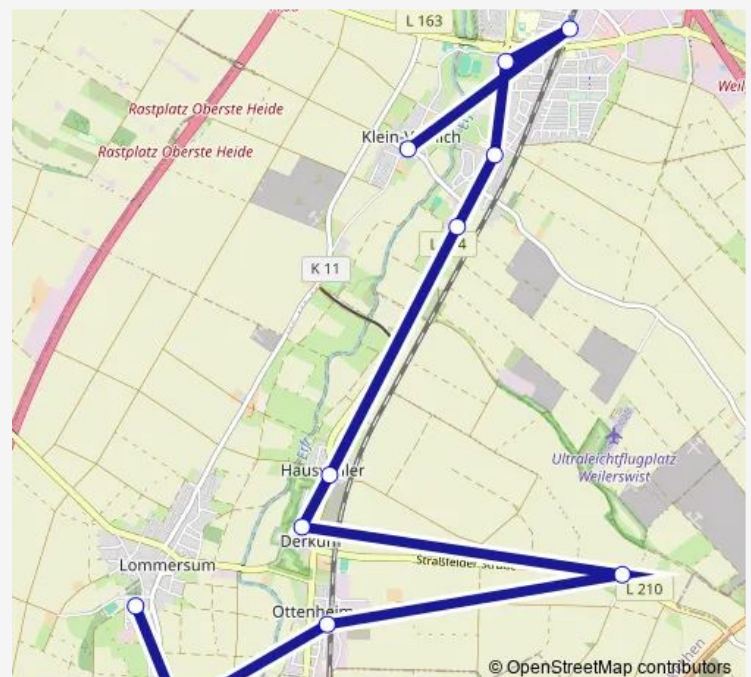

Weilerswist Vernicher Str.

Weilerswist Groß Vernich Kirche

Weilerswist Josefstr.

Weilerswist Bf

### Route schedule

Weilerswist Metternich Grundschule — Weilerswist Bf

Monday 11:25-13:10

Tuesday 11:25-13:10

Wednesday 11:25-13:10

Thursday 11:25-13:10

Friday 11:25-13:10

Saturday —

### Route info

Direction: Weilerswist Metternich Grundschule

Stops: 8

Trip Duration: 0 hour 19 min

## Route info

Direction: Weilerswist Altenzentrum

Stops: 2

Trip Duration: 0 hour 6 min

**Direction**

Weilerswist Bf — Weilerswist Altenzentrum

2 stops

[Open route schedule](#)